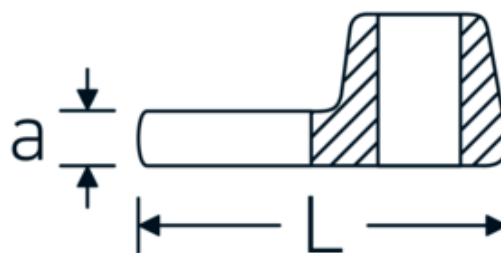

Dessin technique.

Attributs techniques.

a	6,3 mm
Carré d'entraînement intérieur (pouces)	3/8 "
Width mm (b)	22.2 mm
Length mm (L)	32 mm
S	17,2 mm

Données logistiques.

Profondeur mm (IFS)	32
Largeur	22
Hauteur mm (IFS)	16
WEEE/ElektroG	nicht ear-pflichtig
Longueur (emballé, mm)	32
Largeur (emballé, mm)	22