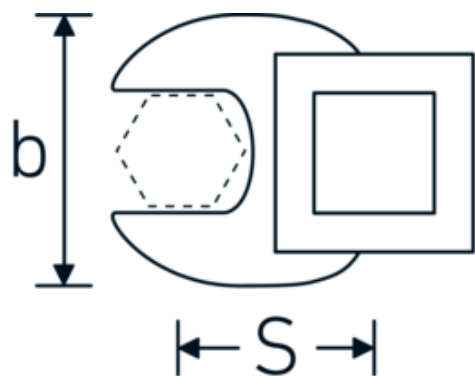

Dessin technique.

Attributs techniques.

a	6,3 mm
Carré d'entraînement intérieur (pouces)	3/8 "
Width mm (b)	22.2 mm
Length mm (L)	32 mm
S	17,2 mm

Données logistiques.

Profondeur mm (IFS)	32
Largeur	22
Hauteur mm (IFS)	16
WEEE/ElektroG	nicht ear-pflichtig
Longueur (emballé, mm)	32
Largeur (emballé, mm)	22