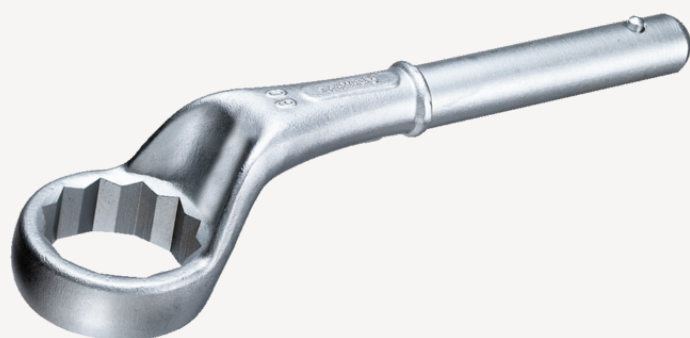

## Clé à frapper à oeil

5

Réf. n° 42020075  
GTIN 4018754023592  
Modèle 5 75

## Désignation.

Clé à frapper à oeil Taille 75mm L.375mm

## Caractéristiques.

- sans poignées
- Chrome-Alloy-Steel, chromées