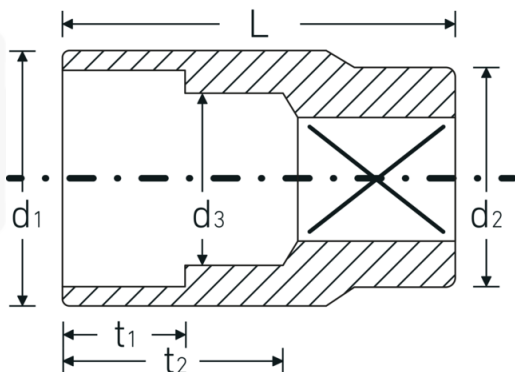

Steckschlüsseinsätze 1/2", metrisch

52

Art.-Nr. 03030010

GTIN 4018754005826

Modell 52 10

Bezeichnung.

1/2 " Steckschlüsseinsatz SW 10mm L.38mm

Eigenschaften.

Technische Zeichnung.

Technische Attribute.

Abtriebsprofil	Sechskant AS-Drive
Antriebsvierkant innen (Zoll)	1/2 "
d1	14,5 mm
d2	22 mm
d3	9 mm
DIN	DIN 3124 / ISO 2725-1, ASME B 107.5M, DIN EN 3709
Länge mm (L)	38 mm
Schlüsselweite [mm]	10 mm
t1	9 mm
t2	22 mm

Logistikdaten.

Tiefe mm (IFS)	38
Breite mm (IFS)	23
Höhe mm (IFS)	23
WEEE/ElektroG	nicht ear-pflichtig
Länge (verpackt, mm)	128
Breite (verpackt, mm)	58
Höhe (verpackt, mm)	40
Volumen (verpackt, dm3)	0.29696 dm3
Art.-Nr.	03030010
Gewicht (brutto, kg)	0,510
Gewicht PAP (kg)	0,000
Gewicht PVC (kg)	0,006
GTIN	4018754005826
Ursprungsland AWR	GERMANY
Ursprungsregion	Nordrhein-Westfalen
Zolltarifnr.	82042000
Packnorm	10
Gewicht (g)	51 g

Varianten.

Art.-Nr.	Modell-Nr. (ERP)	Bezeichnung	GTIN
03030008	52 8	1/2 " Steckschlüsseleinsatz SW 8mm L.38mm	4018754005802
03030009	52 9	1/2 " Steckschlüsseleinsatz SW 9mm L.38mm	4018754005819
03030010	52 10	1/2 " Steckschlüsseleinsatz SW 10mm L.38mm	4018754005826
03030011	52 11	1/2 " Steckschlüsseleinsatz SW 11mm L.38mm	4018754005833
03030012	52 12	1/2 " Steckschlüsseleinsatz SW 12mm L.38mm	4018754005840
03030013	52 13	1/2 " Steckschlüsseleinsatz SW 13mm L.38mm	4018754005857
03030014	52 14	1/2 " Steckschlüsseleinsatz SW 14mm L.38mm	4018754005864
03030015	52 15	1/2 " Steckschlüsseleinsatz SW 15mm L.38mm	4018754005871
03030016	52 16	1/2 " Steckschlüsseleinsatz SW 16mm L.38mm	4018754005888
03030017	52 17	1/2 " Steckschlüsseleinsatz SW 17mm L.38mm	4018754005895
03030018	52 18	1/2 " Steckschlüsseleinsatz SW 18mm L.38mm	4018754005901
03030019	52 19	1/2 " Steckschlüsseleinsatz SW 19mm L.38mm	4018754005918
03030020	52 20	1/2 " Steckschlüsseleinsatz SW 20mm L.42mm	4018754005925
03030021	52 21	1/2 " Steckschlüsseleinsatz SW 21mm L.42mm	4018754005932