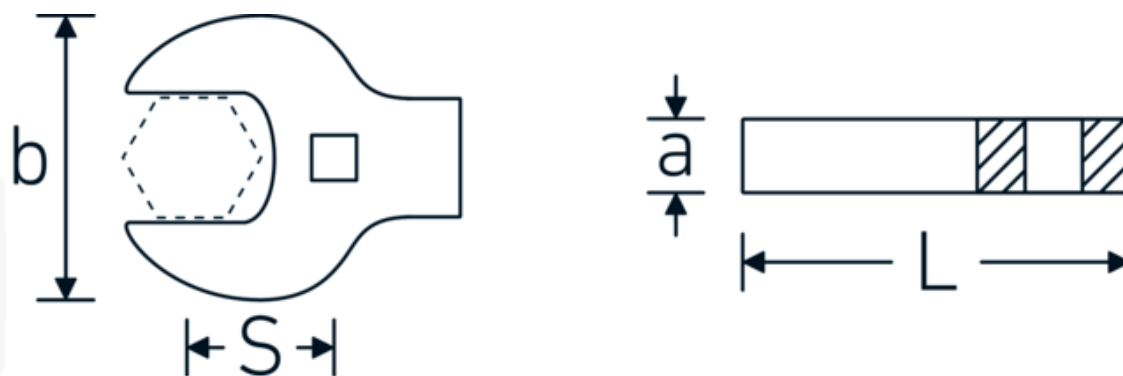

Crowfoot-Schlüssel heavy-duty, zöllig

540a HD

Art.-Nr. 02501042
GTIN 4018754204359
Modell 540A HD SW 13/16

Bezeichnung.

3/8 " Crowfoot-Schlüssel heavy-duty SW 13/16" L.51mm

Eigenschaften.

- für besonders hohe Belastungen, z. B. Edelstahlverschraubungen
- vollständige Nutzung des Schlüsselmauls in Kombination mit Standardknarren oder Drehmomentschlüssel mit festem Vierkant
- verchromt

Technische Zeichnung.

Technische Attribute.

a	11 mm
Antriebsvierkant innen (Zoll)	3/8 "
Breite mm (b)	46,4 mm
Länge mm (L)	51 mm
S	30,5 mm
Schlüsselweite [Zoll]	13/16 "

Logistikdaten.

Tiefe mm (IFS)	55
Breite mm (IFS)	50
Höhe mm (IFS)	10
WEEE/ElektroG	nicht ear-pflichtig
Länge (verpackt, mm)	55
Breite (verpackt, mm)	50
Höhe (verpackt, mm)	10
Volumen (verpackt, dm3)	0.0275 dm3
Art.-Nr.	02501042
Gewicht (brutto, kg)	0,114
Gewicht PAP (kg)	0,000
Gewicht PVC (kg)	0,002
GTIN	4018754204359
Ursprungsland AWR	GERMANY
Ursprungsregion	Nordrhein-Westfalen
Zolltarifnr.	82042000
Packnorm	1
Gewicht (g)	113 g

Varianten.

Art.-Nr.	Modell-Nr. (ERP)	Bezeichnung	GTIN
02501024	540A HD SW 3/8	3/8 " Crowfoot-Schlüssel heavy-duty SW 3/8" L.39mm	4018754285709
02501028	540A HD SW 7/16	3/8 " Crowfoot-Schlüssel heavy-duty SW 7/16" L.40mm	4018754285716
02501032	540A HD SW 1/2	3/8 " Crowfoot-Schlüssel heavy-duty SW 1/2" L.42mm	4018754285723
02501034	540A HD SW 9/16	3/8 " Crowfoot-Schlüssel heavy-duty SW 9/16" L.43,4mm	4018754198078
02501036	540A HD SW 5/8	3/8 " Crowfoot-Schlüssel heavy-duty SW 5/8" L.45mm	4018754198085
02501038	540A HD SW 11/16	3/8 " Crowfoot-Schlüssel heavy-duty SW 11/16" L.47,2mm	4018754198092
02501040	540A HD SW 3/4	3/8 " Crowfoot-Schlüssel heavy-duty SW 3/4" L.49mm	4018754285730
02501042	540A HD SW 13/16	3/8 " Crowfoot-Schlüssel heavy-duty SW 13/16" L.51mm	4018754204359