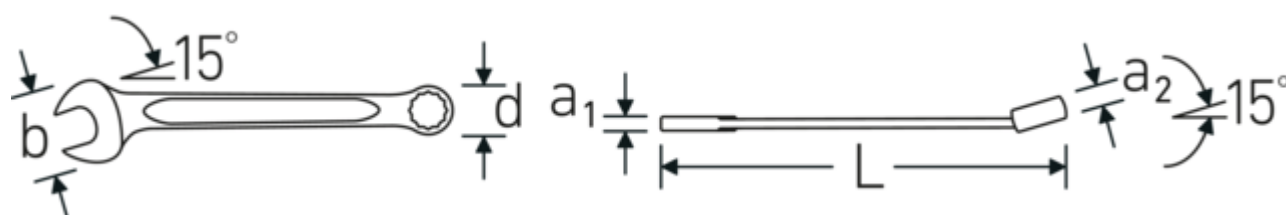

Bagues à paroi mince

Le diamètre mince de nos bagues facilite le travail dans les espaces confinés. Les côtés de la bague sont plus hauts que les écrous standard, ce qui évite les blocages.

Offset Shaft Design

Dessin technique.

Attributs techniques.

a1	6,7 mm
a2	11,5 mm
Width mm (b)	40 mm
d	25,3 mm
DIN	DIN 3113 Form A / ISO 7738 Form A
Length mm (L)	200 mm
Angle de la mâchoire	15 °
Ring position	15 °
Ouverture 1 [pouces]	11/16 "
Ouverture 2 [pouces]	11/16 "