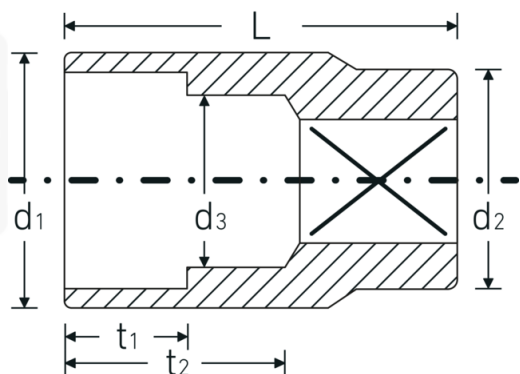

### Bezeichnung.

1/2 " Steckschlüsseinsatz SW 24mm L.42mm

### Eigenschaften.

- Sechskant mit AS-Drive-Profil
- 1/2" Innenvierkant-Antrieb
- HPQ® Hochleistungsstahl, verchromt
- DIN 3124 / ISO 2725-1 / ASME B 107.5M / DIN EN 3709

## Technische Attribute.

<b>Abtriebsprofil</b>	Sechskant AS-Drive
<b>Antriebsvierkant innen (Zoll)</b>	1/2 "
<b>d1</b>	32 mm
<b>d2</b>	26 mm
<b>d3</b>	21 mm
<b>DIN</b>	DIN 3124 / ISO 2725-1, ASME B 107.5M, DIN EN 3709
<b>Länge mm (L)</b>	42 mm
<b>Schlüsselweite [mm]</b>	24 mm
<b>t1</b>	18,5 mm
<b>t2</b>	24,9 mm