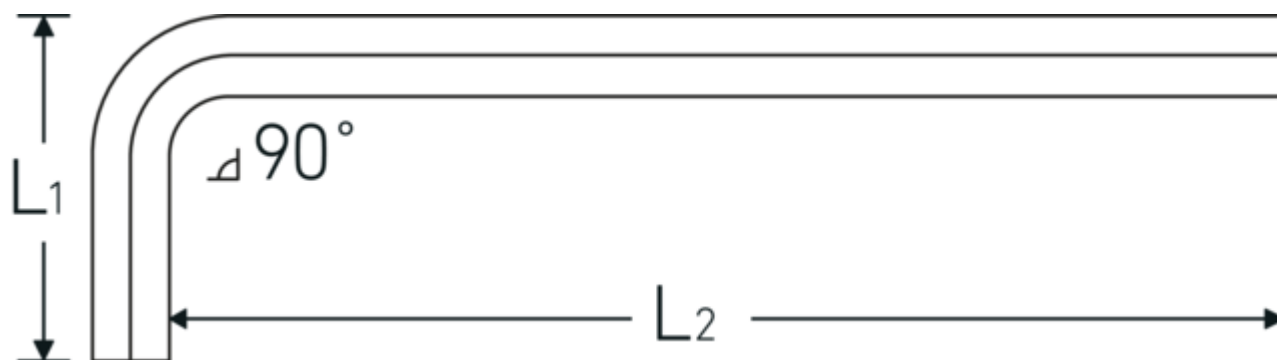

Tournevis coudés

10759a

Réf. n° **43564005**
GTIN **4018754085118**
Modèle **10759 A 2 5/64**
WINKELSCHRAUBENDREHER

Désignation.

Tournevis coudés Hi-Lok Six pans de sortie 5/64 L.50mm x 100mm

Caractéristiques.

- à pointe hexagonale pour cliquet réf. 415SGH N
- pour verrouiller la boule de maintien, le tournevis coudé est équipé d'une tige ronde

Avantages.

avec pointe hexagonale vers le cliquet n° 415SGH N

Technologies et caractéristiques de performance.

Dessin technique.

Attributs techniques.

Empreinte	Hexagone
Hexagone de sortie extérieur (pouces)	5/64
Dim.	2
L1	50 mm
L2	100 mm

Données logistiques.

Profondeur mm (IFS)	113
Largeur	45
Hauteur mm (IFS)	3
WEEE/ElektroG	nicht ear-pflichtig
Longueur (emballé, mm)	120
Largeur (emballé, mm)	60
Height (packed, mm)	6
Volume (packed, dm3)	0.0432 dm3
Réf. n°	43564005
Poids (brut, kg)	0,040
Poids PAP (kg)	0,000
Poids PVC (kg)	0,003
GTIN	4018754085118
Pays d'origine AWR	GERMANY
Région d'origine	Nordrhein-Westfalen
Customs tariff no.	82054000
Emballage	5
Poids	8 g