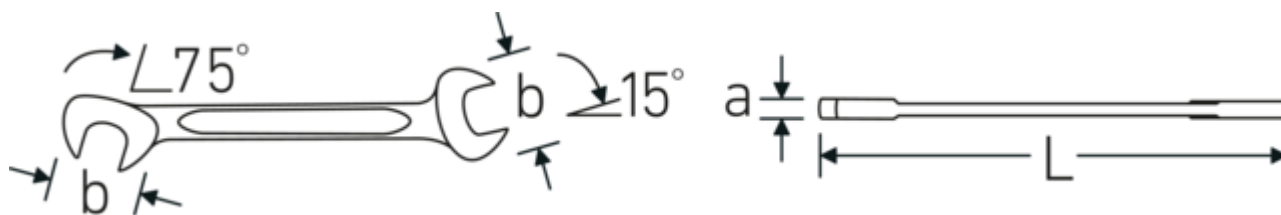

#### Caractéristiques.

- Version droite, position de la mâchoire à 15° et 75°
- construction intelligente stable, mince et légère
- résistance élevée à la flexion grâce au profil en double T
- maniable, surface agréable pour la peau grâce à la finition ronde de STAHLWILLE
- extrêmement résistante, durée de vie exceptionnelle
- forgée dans une matrice, trempée et refroidie dans un bain d'huile
- Chrome-Alloy-Steel, chromé

#### Profil en IPN

Nos clés mixtes et à anneaux sont dotées d'un renforcement supplémentaire au milieu de l'outil. Similaire au principe d'une double poutre en T, cela permet d'obtenir une capacité de charge énorme et une résistance maximale tout en réduisant le poids.

#### Offset Shaft Design

Nos clés sont spécialement conçues avec des renforts supplémentaires dans les zones de charge où la force est la plus importante, à savoir à la jonction entre la mâchoire et la tige, afin d'éviter les déformations.

## Attributs techniques.

a	2 mm
Width mm (b)	10.5 mm
Length mm (L)	70 mm
Angle de la mâchoire	15/75 °
Ouverture 1 [mm]	3.2 mm
Ouverture 2 [mm]	3.2 mm