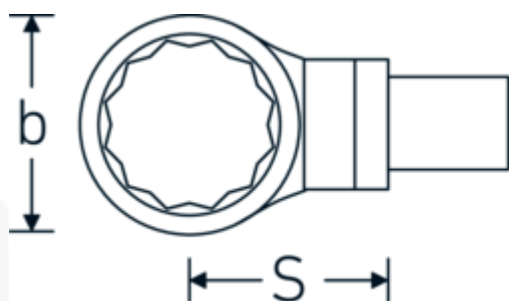

Embout à anneau

732/100

Réf. n° 58221024
GTIN 4018754238750
Modèle 732/100 SW 24

Désignation.

Clé polygonale à emboîter Taille 24mm Porte Outil 22 x 28

Caractéristiques.

- Pour clés dynamométriques avec prise carrée
- Fixation par goupille de sécurité
- Chromage sur nickel, durable et résistant à l'écaillage
- Forcée en matrice, trempée et refroidie en bain d'huile
- Extrêmement résistante, d'une longévité exceptionnelle

Avantages.

Pour les clés dynamométriques à embout carré

Dessin technique.

Attributs techniques.

Width mm (b) 43 mm

Données logistiques.

Profondeur mm (IFS) 115

Size square socket [internal square drive]	22 x 28 mm	Largeur	43
Hauteur mm (h)	15 mm	Hauteur mm (IFS)	32
S	55 mm	WEEE/ElektroG	nicht ear-pflichtig
Ouverture [mm]	24 mm	Longueur (emballé, mm)	117
		Largeur (emballé, mm)	100
		Height (packed, mm)	33
		Volume (packed, dm3)	0.3861 dm3
		Réf. n°	58221024
		Poids (brut, kg)	0,619
		Poids PAP (kg)	0,000
		Poids PVC (kg)	0,005
		GTIN	4018754238750
		Pays d'origine AWR	GERMANY
		Région d'origine	Nordrhein-Westfalen
		Customs tariff no.	82041100
		Emballage	1
		Poids	616 g