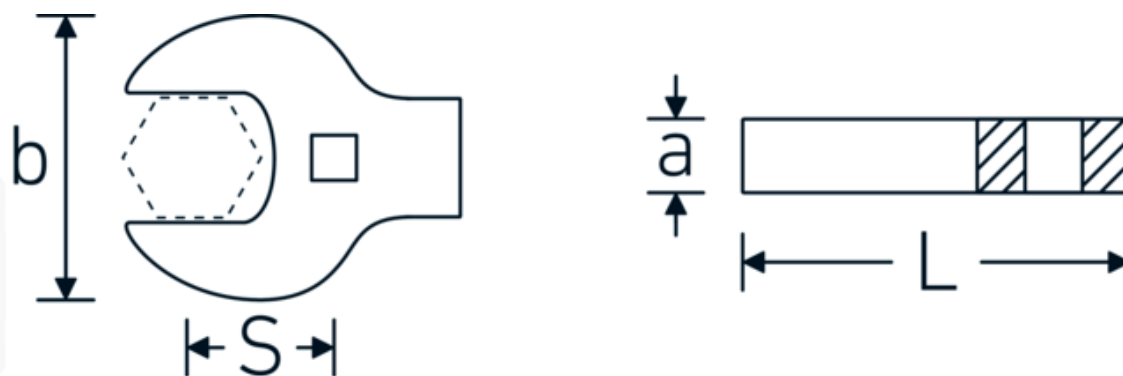

## Crowfoot-Schlüssel heavy-duty, zöllig

540a HD

Art.-Nr. 02501052  
GTIN 4018754198139  
Modell 540A HD SW 1.1/8

### Bezeichnung.

3/8 " Crowfoot-Schlüssel heavy-duty SW 1 1/8" L.59mm

### Eigenschaften.

- für besonders hohe Belastungen, z. B. Edelstahlverschraubungen
- vollständige Nutzung des Schlüsselmauls in Kombination mit Standardknarren oder Drehmomentschlüssel mit festem Vierkant
- verchromt

## Technische Attribute.

<b>a</b>	11 mm
<b>Antriebsvierkant innen (Zoll)</b>	3/8 "
<b>Breite mm (b)</b>	53,8 mm
<b>Länge mm (L)</b>	59 mm
<b>S</b>	35 mm
<b>Schlüsselweite [Zoll]</b>	1 1/8 "