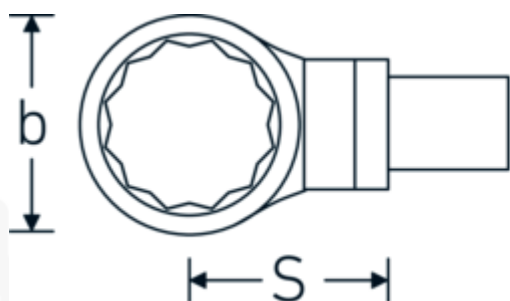

### Désignation.

Clé polygonale à emboîter Taille 41mm Porte Outil 22 x 28

### Caractéristiques.

- Pour clés dynamométriques avec prise carrée
- Fixation par goupille de sécurité
- Chromage sur nickel, durable et résistant à l'écaillage
- Forcée en matrice, trempée et refroidie en bain d'huile
- Extrêmement résistante, d'une longévité exceptionnelle

### Avantages.

Pour les clés dynamométriques à embout carré

### Attributs techniques.

Width mm (b) 61 mm