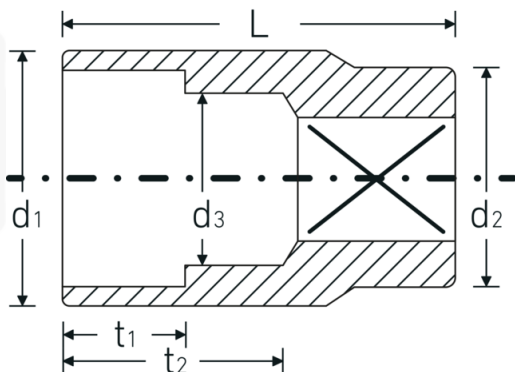

## Steckschlüsseinsätze 1/2", metrisch

52

Art.-Nr. 03030011

GTIN 4018754005833

Modell 52 11

**Bezeichnung.** 1/2 " Steckschlüsseinsatz SW 11mm L.38mm

**Eigenschaften.**

- Sechskant mit AS-Drive-Profil
- 1/2" Innenvierkant-Antrieb
- HPQ® Hochleistungsstahl, verchromt
- DIN 3124 / ISO 2725-1 / ASME B 107.5M / DIN EN 3709

## Technische Attribute.

<b>Abtriebsprofil</b>	Sechskant AS-Drive
<b>Antriebsvierkant innen (Zoll)</b>	1/2 "
<b>d1</b>	15,8 mm
<b>d2</b>	22 mm
<b>d3</b>	10 mm
<b>DIN</b>	DIN 3124 / ISO 2725-1, ASME B 107.5M, DIN EN 3709
<b>Länge mm (L)</b>	38 mm
<b>Schlüsselweite [mm]</b>	11 mm
<b>t1</b>	9,5 mm
<b>t2</b>	22 mm

## Varianten.

Art.-Nr.	Modell-Nr. (ERP)	Bezeichnung	GTIN
03030008	52 8	1/2 " Steckschlüsseleinsatz SW 8mm L.38mm	4018754005802
03030009	52 9	1/2 " Steckschlüsseleinsatz SW 9mm L.38mm	4018754005819
03030010	52 10	1/2 " Steckschlüsseleinsatz SW 10mm L.38mm	4018754005826
03030011	52 11	1/2 " Steckschlüsseleinsatz SW 11mm L.38mm	4018754005833
03030012	52 12	1/2 " Steckschlüsseleinsatz SW 12mm L.38mm	4018754005840
03030013	52 13	1/2 " Steckschlüsseleinsatz SW 13mm L.38mm	4018754005857
03030014	52 14	1/2 " Steckschlüsseleinsatz SW 14mm L.38mm	4018754005864
03030015	52 15	1/2 " Steckschlüsseleinsatz SW 15mm L.38mm	4018754005871
03030016	52 16	1/2 " Steckschlüsseleinsatz SW 16mm L.38mm	4018754005888
03030017	52 17	1/2 " Steckschlüsseleinsatz SW 17mm L.38mm	4018754005895
03030018	52 18	1/2 " Steckschlüsseleinsatz SW 18mm L.38mm	4018754005901
03030019	52 19	1/2 " Steckschlüsseleinsatz SW 19mm L.38mm	4018754005918
03030020	52 20	1/2 " Steckschlüsseleinsatz SW 20mm L.42mm	4018754005925
03030021	52 21	1/2 " Steckschlüsseleinsatz SW 21mm L.42mm	4018754005932