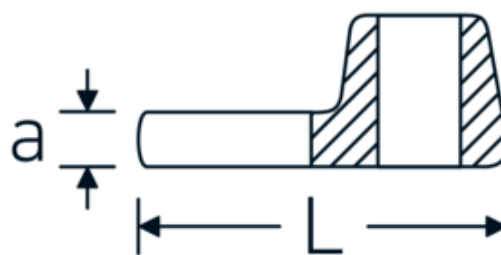

Crowfoot-Schlüssel, zöllig

540a

Art.-Nr. 02500068
GTIN 4018754004812
Modell 540 A 1 3/4

Bezeichnung. 3/8 " Crowfoot-Schlüssel SW 1 3/4" L.68mm

Eigenschaften. • Chrome Alloy Steel, verchromt

Technische Zeichnung.

Technische Attribute.

a	8 mm
Antriebsvierkant innen (Zoll)	3/8 "
Breite mm (b)	76 mm
Länge mm (L)	68 mm
S	40,4 mm
Schlüsselweite [Zoll]	1 3/4 "

Logistikdaten.

Tiefe mm (IFS)	68
Breite mm (IFS)	75
Höhe mm (IFS)	18
WEEE/ElektroG	nicht ear-pflichtig
Länge (verpackt, mm)	68
Breite (verpackt, mm)	75
Höhe (verpackt, mm)	18