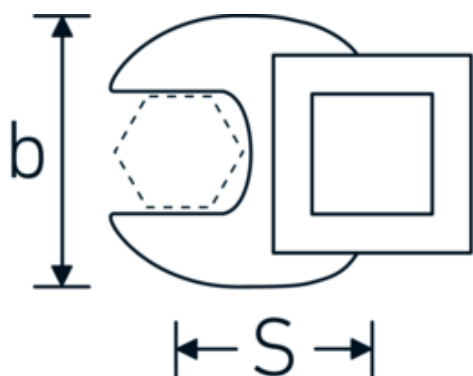

Crowfoot-Schlüssel, zöllig

540a

Art.-Nr. 02500068
GTIN 4018754004812
Modell 540 A 1 3/4

Bezeichnung. 3/8 " Crowfoot-Schlüssel SW 1 3/4" L.68mm

Eigenschaften. • Chrome Alloy Steel, verchromt

Technische Zeichnung.

Technische Attribute.

a	8 mm
Antriebsvierkant innen (Zoll)	3/8 "
Breite mm (b)	76 mm
Länge mm (L)	68 mm
S	40,4 mm
Schlüsselweite [Zoll]	1 3/4 "

Logistikdaten.

Tiefe mm (IFS)	68
Breite mm (IFS)	75
Höhe mm (IFS)	18
WEEE/ElektroG	nicht ear-pflichtig
Länge (verpackt, mm)	68
Breite (verpackt, mm)	75
Höhe (verpackt, mm)	18