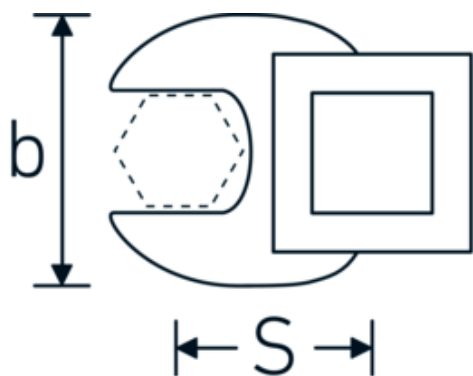

Dessin technique.

Attributs techniques.

a	8 mm
Carré d'entraînement intérieur (pouces)	3/8 "
Width mm (b)	62 mm
Length mm (L)	56,5 mm
S	32,8 mm

Données logistiques.

Profondeur mm (IFS)	80
Largeur	80
Hauteur mm (IFS)	20
WEEE/ElektroG	nicht ear-pflichtig
Longueur (emballé, mm)	80
Largeur (emballé, mm)	80