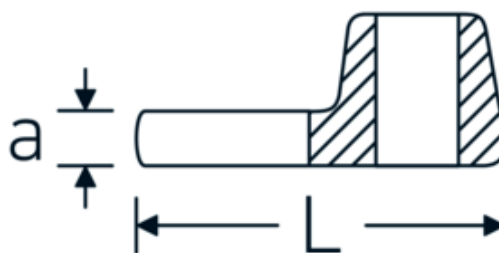

Dessin technique.

Attributs techniques.

a	8 mm
Carré d'entraînement intérieur (pouces)	3/8 "
Width mm (b)	62 mm
Length mm (L)	56,5 mm
S	32,8 mm

Données logistiques.

Profondeur mm (IFS)	80
Largeur	80
Hauteur mm (IFS)	20
WEEE/ElektroG	nicht ear-pflichtig
Longueur (emballé, mm)	80
Largeur (emballé, mm)	80