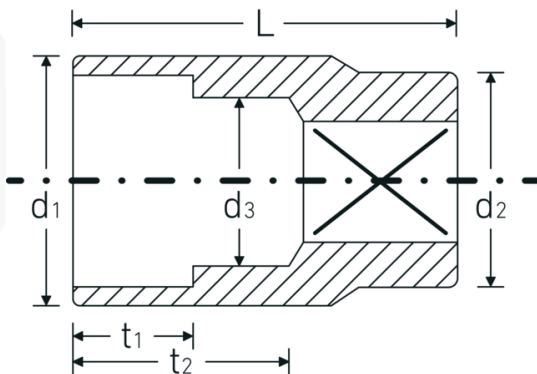

Steckschlüsseinsätze 3/8", metrisch

456

Art.-Nr. 02110009

GTIN 4018754002900

Modell 456 9

Bezeichnung.

3/8 " Steckschlüsseinsatz SW 9mm L.25mm

Eigenschaften.

- Sechskant mit AS-Drive-Profil
- 3/8" Innenvierkant-Antrieb
- HPQ® Hochleistungsstahl, verchromt
- DIN 3124 / ISO 2725-1 / ASME B 107.5M / DIN EN 3709

Technologien und Leistungsmerkmale.

High Performance Quality (HPQ®)

Technische Zeichnung.

Technische Attribute.

Abtriebsprofil	Sechskant AS-Drive
Antriebsvierkant innen (Zoll)	3/8 "
d1	13 mm
d2	16,5 mm
d3	8 mm
DIN	DIN 3124 / ISO 2725-1, ASME B 107.5M, DIN EN 3709
Länge mm (L)	25 mm
Schlüsselweite [mm]	9 mm
t1	7 mm
t2	13,5 mm

Logistikdaten.

Tiefe mm (IFS)	23
Breite mm (IFS)	17
Höhe mm (IFS)	17
WEEE/ElektroG	nicht ear-pflichtig
Länge (verpackt, mm)	86
Breite (verpackt, mm)	35
Höhe (verpackt, mm)	24
Volumen (verpackt, dm3)	0.07224 dm3
Art.-Nr.	02110009
Gewicht (brutto, kg)	0,200
Gewicht PAP (kg)	0,000
Gewicht PVC (kg)	0,003
GTIN	4018754002900
Ursprungsland AWR	GERMANY
Ursprungsregion	Nordrhein-Westfalen
Zolltarifnr.	82042000
Packnorm	10
Gewicht (g)	20 g