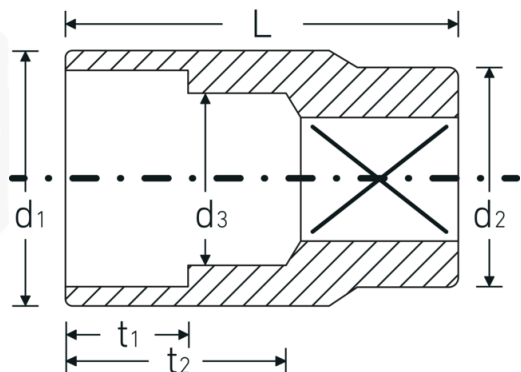

Steckschlüsseinsätze 1/2", metrisch

52

Art.-Nr. 03030036

GTIN 4018754283675

Modell 52 36

Bezeichnung.

1/2 " Steckschlüsseinsatz SW 36mm L.52mm

Eigenschaften.

Technische Zeichnung.

Technische Attribute.

Abtriebsprofil	Sechskant AS-Drive
Antriebsvierkant innen (Zoll)	1/2 "
d1	48 mm
d2	31 mm
d3	34 mm
DIN	DIN 3124 / ISO 2725-1, ASME B 107.5M, DIN EN 3709
Länge mm (L)	52 mm
Schlüsselweite [mm]	36 mm
t1	24 mm
t2	30,9 mm

Logistikdaten.

Tiefe mm (IFS)	52
Breite mm (IFS)	48
Höhe mm (IFS)	48
WEEE/ElektroG	nicht ear-pflichtig
Länge (verpackt, mm)	140
Breite (verpackt, mm)	150
Höhe (verpackt, mm)	50
Volumen (verpackt, dm3)	1.05 dm3
Art.-Nr.	03030036
Gewicht (brutto, kg)	1,525
Gewicht PAP (kg)	0,000
Gewicht PVC (kg)	0,010
GTIN	4018754283675
Ursprungsland AWR	GERMANY
Ursprungsregion	Nordrhein-Westfalen
Zolltarifnr.	82042000
Packnorm	5
Gewicht (g)	305 g

Varianten.

Art.-Nr.	Modell-Nr. (ERP)	Bezeichnung	GTIN
03030008	52 8	1/2 " Steckschlüsseleinsatz SW 8mm L.38mm	4018754005802
03030009	52 9	1/2 " Steckschlüsseleinsatz SW 9mm L.38mm	4018754005819
03030010	52 10	1/2 " Steckschlüsseleinsatz SW 10mm L.38mm	4018754005826
03030011	52 11	1/2 " Steckschlüsseleinsatz SW 11mm L.38mm	4018754005833
03030012	52 12	1/2 " Steckschlüsseleinsatz SW 12mm L.38mm	4018754005840
03030013	52 13	1/2 " Steckschlüsseleinsatz SW 13mm L.38mm	4018754005857
03030014	52 14	1/2 " Steckschlüsseleinsatz SW 14mm L.38mm	4018754005864
03030015	52 15	1/2 " Steckschlüsseleinsatz SW 15mm L.38mm	4018754005871
03030016	52 16	1/2 " Steckschlüsseleinsatz SW 16mm L.38mm	4018754005888
03030017	52 17	1/2 " Steckschlüsseleinsatz SW 17mm L.38mm	4018754005895
03030018	52 18	1/2 " Steckschlüsseleinsatz SW 18mm L.38mm	4018754005901
03030019	52 19	1/2 " Steckschlüsseleinsatz SW 19mm L.38mm	4018754005918
03030020	52 20	1/2 " Steckschlüsseleinsatz SW 20mm L.42mm	4018754005925
03030021	52 21	1/2 " Steckschlüsseleinsatz SW 21mm L.42mm	4018754005932