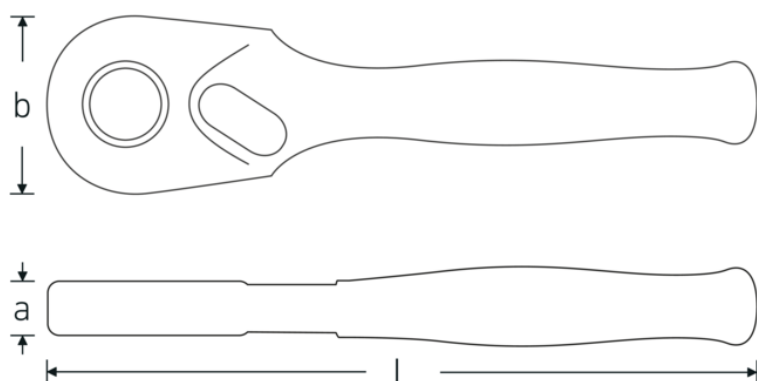

Dessin technique.

Attributs techniques.

a	11 mm
Hexagone d'entraînement intérieur (pouces)	1/4
Nombre de dents	80
Angle de travail	4.5 °
Width mm (b)	22.5 mm
DIN	DIN 3126 / ISO 1173 Form D 6,3
Length mm (L)	90 mm

Données logistiques.

Profondeur mm (IFS)	90
Largeur	23
Hauteur mm (IFS)	10
WEEE/ElektroG	nicht ear-pflichtig
Longueur (emballé, mm)	140
Largeur (emballé, mm)	110
Height (packed, mm)	10
Volume (packed, dm3)	0.154 dm3
Réf. n°	11133030
Poids (brut, kg)	0,075
Poids PAP (kg)	0,000
Poids PVC (kg)	0,028
GTIN	4018754291373