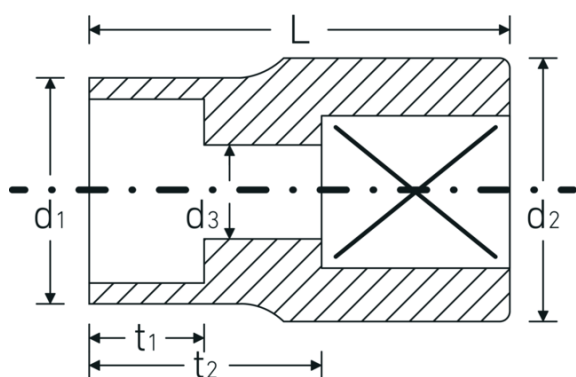

TORX® douilles 1/2"

50TX

Réf. n° 03270010
GTIN 4018754007257
Modèle 50 TX E 10

Désignation. 1/2 " Douille pour tournevis L.38mm

Caractéristiques.

- pour vis TORX®
- acier à hautes performances HPQ®, chromées

Dessin technique.

Attributs techniques.

Empreinte	TORX®
Carré d'entraînement intérieur (pouces)	1/2 "
d1	13 mm
d2	22 mm
d3	5,6 mm
Taille Profil de sortie	E10
Length mm (L)	38 mm
t1	9,5 mm
t2	22 mm

Données logistiques.

Profondeur mm (IFS)	38
Largeur	22
Hauteur mm (IFS)	22
WEEE/ElektroG	nicht ear-pflichtig
Longueur (emballé, mm)	100
Largeur (emballé, mm)	85
Height (packed, mm)	41
Volume (packed, dm3)	0.3485 dm3
Réf. n°	03270010
Poids (brut, kg)	0,530
Poids PAP (kg)	0,000
Poids PVC (kg)	0,005
GTIN	4018754007257
Pays d'origine AWR	GERMANY
Région d'origine	Nordrhein-Westfalen
Customs tariff no.	82042000
Emballage	10
Poids	55 g

Variantes.

Réf. n°	Model no. (ERP)	Désignation de l'article (Autom.)	GTIN
03270010	50 TX E 10	1/2 " Douille pour tournevis L.38mm	4018754007257
03270011	50 TX E 11	1/2 " Douille pour tournevis L.38mm	4018754007264
03270012	50 TX E 12	1/2 " Douille pour tournevis L.38mm	4018754007271