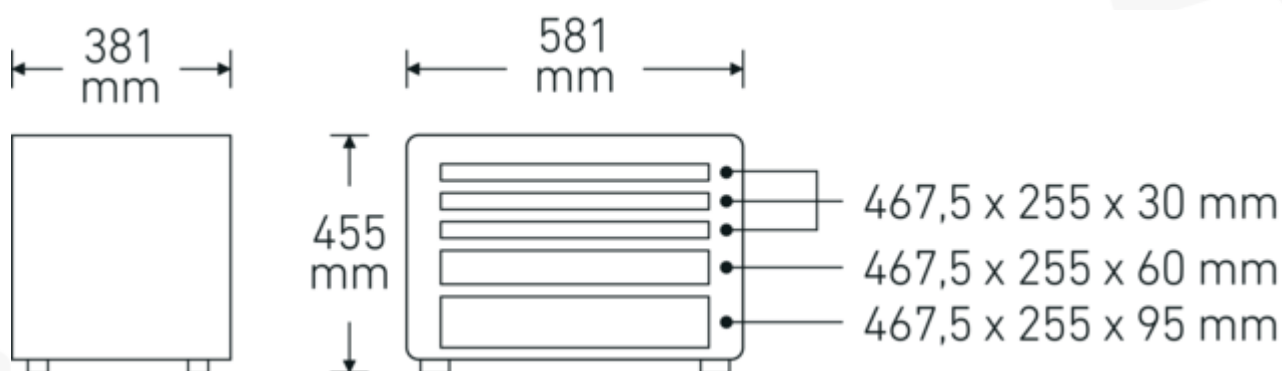

5 tiroirs (2 x 30 mm, 3 x 60 mm), poignée télescopique extensible pour un transport facile, avec 2 poignées de transport latérales

Le film plastique réfléchiteur offre une sécurité accrue lorsque vous travaillez dans un environnement sombre

## Attributs techniques.

Width mm (b)	581 mm
Couleur	noir (avec film réfléchissant)

## Données logistiques.

Profondeur mm (IFS)	600
Largeur	405
Hauteur mm (IFS)	470

<b>Hauteur mm (h)</b>	455 mm	<b>WEEE/ElektroG</b>	nicht ear-pflichtig
<b>Length mm (L)</b>	381 mm	<b>Longueur (emballé, mm)</b>	600
<b>N°</b>	13217 TS RF	<b>Largeur (emballé, mm)</b>	405
		<b>Height (packed, mm)</b>	470
		<b>Volume (packed, dm3)</b>	114.21 dm3
		<b>Réf. n°</b>	96894809
		<b>Poids (brut, kg)</b>	16,120
		<b>Poids PAP (kg)</b>	0,000
		<b>Poids PVC (kg)</b>	0,000
		<b>GTIN</b>	4018754254125
		<b>Pays d'origine AWR</b>	GERMANY
		<b>Région d'origine</b>	Nordrhein-Westfalen
		<b>Customs tariff no.</b>	42021250
		<b>Emballage</b>	1
		<b>Poids</b>	16000 g