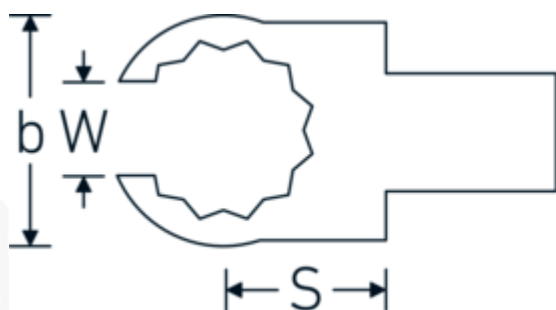

Embout OPEN-RING à anneau ouvert

733/10

Réf. n° **58231018**
GTIN **4018754034413**
Modèle **733/10 18**

Désignation.

Clé à emboîter OPEN-RING Taille 18mm Porte Outil 9 x 12

Caractéristiques.

- Pour clés dynamométriques avec prise carrée
- Fixation par goupille de sécurité
- Chromage sur nickel, durable et anti-éclats
- Forgé en matrice, trempé et refroidi en bain d'huile
- Extrêmement résistant, exceptionnellement durable

Avantages.

Pour les clés dynamométriques à embout carré

Dessin technique.

Attributs techniques.

Width mm (b) 33 mm

Données logistiques.

Profondeur mm (IFS) 48

Size square socket [internal square drive]	9 x 12 mm	Largeur	33
Hauteur mm (h)	15 mm	Hauteur mm (IFS)	15
S	17,5 mm	WEEE/ElektroG	nicht ear-pflichtig
Ouverture [mm]	18 mm	Longueur (emballé, mm)	54
W	14,8 mm	Largeur (emballé, mm)	36
		Height (packed, mm)	16
		Volume (packed, dm3)	0.031104 dm3
		Réf. n°	58231018
		Poids (brut, kg)	0,077
		Poids PAP (kg)	0,000
		Poids PVC (kg)	0,002
		GTIN	4018754034413
		Pays d'origine AWR	GERMANY
		Région d'origine	Nordrhein-Westfalen
		Customs tariff no.	82041100
		Emballage	1
		Poids	74 g