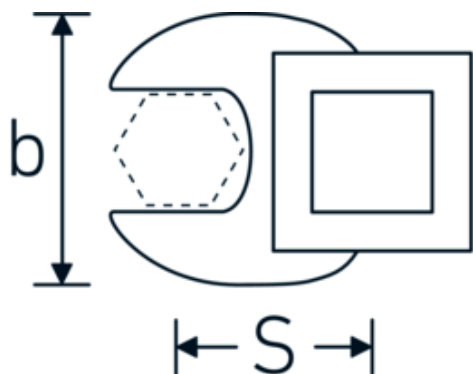

Crowfoot-Schlüssel, metrisch

540

Art.-Nr. 02200017
GTIN 4018754003549
Modell 540 17

Bezeichnung. 3/8 " Crowfoot-Schlüssel SW 17mm L.42,5mm

Eigenschaften. • Chrome Alloy Steel, verchromt

Technische Zeichnung.

Technische Attribute.

a	6,3 mm
Antriebsvierkant innen (Zoll)	3/8 "
Breite mm (b)	38 mm
Länge mm (L)	42,5 mm
S	23,8 mm
Schlüsselweite [mm]	17 mm

Logistikdaten.

Tiefe mm (IFS)	43
Breite mm (IFS)	37
Höhe mm (IFS)	18
WEEE/ElektroG	nicht ear-pflichtig
Länge (verpackt, mm)	43
Breite (verpackt, mm)	37
Höhe (verpackt, mm)	18