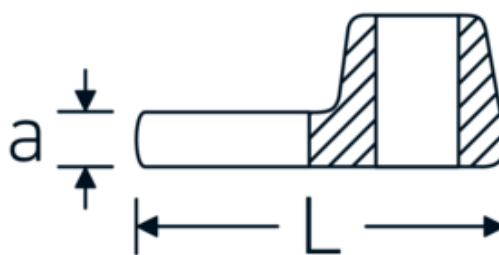

Crowfoot-Schlüssel, metrisch

540

Art.-Nr. 02200017
GTIN 4018754003549
Modell 540 17

Bezeichnung. 3/8 " Crowfoot-Schlüssel SW 17mm L.42,5mm

Eigenschaften. • Chrome Alloy Steel, verchromt

Technische Zeichnung.

Technische Attribute.

a	6,3 mm
Antriebsvierkant innen (Zoll)	3/8 "
Breite mm (b)	38 mm
Länge mm (L)	42,5 mm
S	23,8 mm
Schlüsselweite [mm]	17 mm

Logistikdaten.

Tiefe mm (IFS)	43
Breite mm (IFS)	37
Höhe mm (IFS)	18
WEEE/ElektroG	nicht ear-pflichtig
Länge (verpackt, mm)	43
Breite (verpackt, mm)	37
Höhe (verpackt, mm)	18