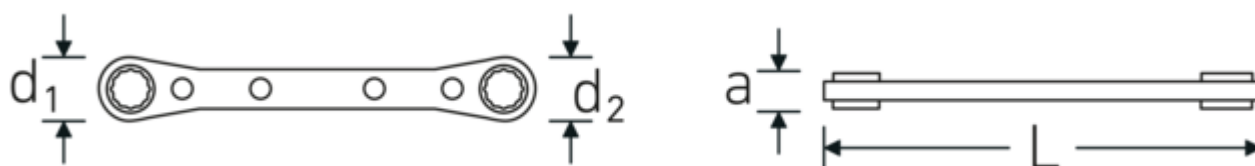

Dessin technique.

Attributs techniques.

Nombre d'outils	7 pcs.
p. ex. de la plus petite à la plus grande ouverture de clé	Jul 19
Façon d'écrire Exemple : 10 - 22	
Width mm (b)	175 mm
Hauteur mm (h)	30 mm
Contenu	7 x 8 ; 9 x 10 ; 10 x 11 ; 12 x 13 ; 14 x 15 ; 16 x 18 ; 17 x 19 mm
Length mm (L)	350 mm
Jeu de cloisons pour tiroirs	1/3

Données logistiques.

Profondeur mm (IFS)	345
Largeur	175
Hauteur mm (IFS)	30
WEEE/ElektroG	nicht ear-pflichtig
Longueur (emballé, mm)	365
Largeur (emballé, mm)	185
Height (packed, mm)	80
Volume (packed, dm3)	5.402 dm3
Réf. n°	96838751
Poids (brut, kg)	1,103
Poids PAP (kg)	0,138
Poids PVC (kg)	0,000
GTIN	4018754163571
Pays d'origine AWR	UNITED STATES
Région d'origine	Ausländischer Ursprung
Customs tariff no.	82041100
Emballage	1
Poids	1015 g

Variantes.

Réf. n°	Model no. (ERP)	Désignation de l'article (Autom.)	GTIN
96838751	TCS 25/7	Jeu de clés polygonales doubles à cliquet TCS 25/7 Jul 19 7 pcs.	4018754163571