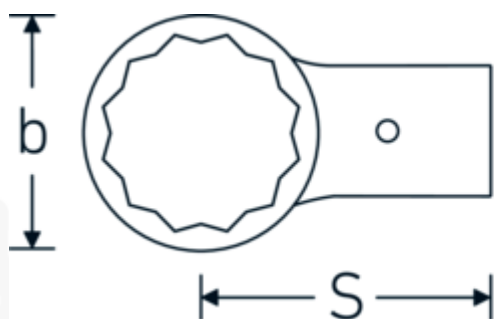

Embouts à anneau

732/80

Réf. n° 58228024
GTIN 4018754132294
Modèle 732/80 24

Désignation.

Embouts à anneau Taille 24mm Porte Outil 24,5 x 28

Caractéristiques.

- Pour clés dynamométriques avec logement pour outils à emmancher
- Fixation par goupille de sécurité
- Chromage sur nickel, durable et résistant à l'écaillage
- Forgé en matrice, trempé et refroidi en bain d'huile
- Extrêmement résistant, d'une longévité exceptionnelle

Avantages.

Pour les clés dynamométriques avec logement pour outils enfichables

Dessin technique.

Attributs techniques.

Width mm (b) 36 mm

Données logistiques.

Profondeur mm (IFS) 114

Size of tool holder external square	24,5 x 28 mm	Largeur	43
Hauteur mm (h)	15 mm	Hauteur mm (IFS)	35
S	95 mm	WEEE/ElektroG	nicht ear-pflichtig
Ouverture [mm]	24 mm	Longueur (emballé, mm)	150
		Largeur (emballé, mm)	60
		Height (packed, mm)	35
		Volume (packed, dm3)	0.315 dm3
		Réf. n°	58228024
		Poids (brut, kg)	0,610
		Poids PAP (kg)	0,000
		Poids PVC (kg)	0,005
		GTIN	4018754132294
		Pays d'origine AWR	GERMANY
		Région d'origine	Nordrhein-Westfalen
		Customs tariff no.	82041100
		Emballage	1
		Poids	605 g