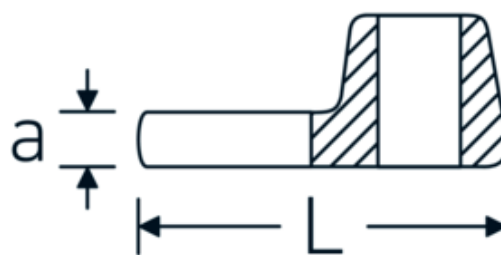

Crowfoot-Schlüssel, zöllig

540a

Art.-Nr. 02500058
GTIN 4018754004751
Modell 540 A 1 5/16

Bezeichnung. 3/8 " Crowfoot-Schlüssel SW 1 5/16" L.53mm

Eigenschaften. • Chrome Alloy Steel, verchromt

Technische Zeichnung.

Technische Attribute.

a	8 mm
Antriebsvierkant innen (Zoll)	3/8 "
Breite mm (b)	57 mm
Länge mm (L)	53 mm
S	31,2 mm
Schlüsselweite [Zoll]	1 5/16 "

Logistikdaten.

Tiefe mm (IFS)	54
Breite mm (IFS)	57
Höhe mm (IFS)	18
WEEE/ElektroG	nicht ear-pflichtig
Länge (verpackt, mm)	54
Breite (verpackt, mm)	57
Höhe (verpackt, mm)	18