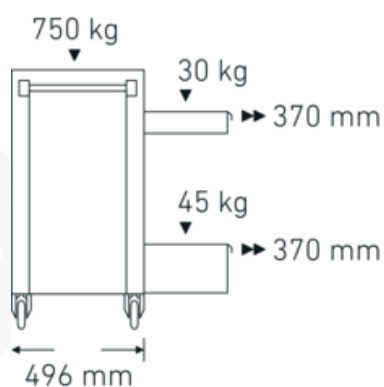

Une organisation optimale.

Tous les tiroirs peuvent être étendus jusqu'à 100 %. L'utilisation combinée d'inserts STAHLWILLE standard et TCS ou de séparateurs de tiroirs variables garantit une vue d'ensemble claire et un accès pratique aux outils.

Dessin technique.

Attributs techniques.

Nombre de tiroirs	7
Width mm (b)	827 mm
Couleur	anthracite, RAL 7016
Code couleur	RAL 7016; RAL 9005
Hauteur mm (h)	1020 mm
Length mm (L)	496 mm
N°	95/7 A PRO
Internal drawer dimensions mm	346 x 528 x 75 mm (4x) 346 x 528 x 118 mm (2x) 346 x 528 x 134 mm (1x)
Charge par tiroir	30 kg 30 kg 45 kg
Capacité de charge	750 kg

Données logistiques.

Profondeur mm (IFS)	720
Largeur	496
Hauteur mm (IFS)	863
WEEE/ElektroG	nicht ear-pflichtig
Longueur (emballé, mm)	836
Largeur (emballé, mm)	587
Height (packed, mm)	940
Volume (packed, dm3)	461.28808 dm3
Réf. n°	81200163
Poids (brut, kg)	79,000
Poids PAP (kg)	7,500
Poids PVC (kg)	0,000
GTIN	4018754334667
Pays d'origine AWR	CHINA
Région d'origine	Ausländischer Ursprung
Customs tariff no.	94032080
Emballage	1
Poids	71500 g