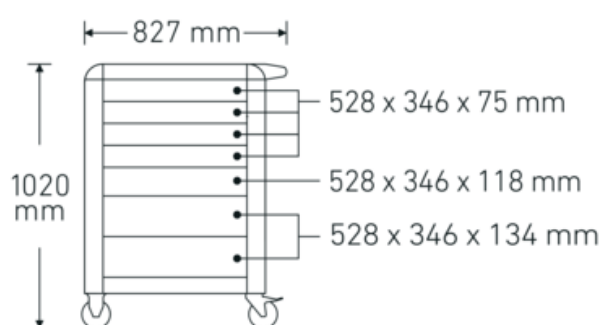

Une organisation optimale.

Tous les tiroirs peuvent être étendus jusqu'à 100 %. L'utilisation combinée d'inserts STAHLWILLE standard et TCS ou de séparateurs de tiroirs variables garantit une vue d'ensemble claire et un accès pratique aux outils.

Dessin technique.

Attributs techniques.

Nombre de tiroirs	7
Width mm (b)	827 mm
Couleur	anthracite, RAL 7016
Code couleur	RAL 7016; RAL 9005
Hauteur mm (h)	1020 mm
Length mm (L)	496 mm
N°	95/7 A PRO
Internal drawer dimensions mm	346 x 528 x 75 mm (4x) 346 x 528 x 118 mm (2x) 346 x 528 x 134 mm (1x)
Charge par tiroir	30 kg 30 kg 45 kg
Capacité de charge	750 kg

Données logistiques.

Profondeur mm (IFS)	720
Largeur	496
Hauteur mm (IFS)	863
WEEE/ElektroG	nicht ear-pflichtig
Longueur (emballé, mm)	836
Largeur (emballé, mm)	587
Height (packed, mm)	940
Volume (packed, dm3)	461.28808 dm3
Réf. n°	81200163
Poids (brut, kg)	79,000
Poids PAP (kg)	7,500
Poids PVC (kg)	0,000
GTIN	4018754334667
Pays d'origine AWR	CHINA
Région d'origine	Ausländischer Ursprung
Customs tariff no.	94032080
Emballage	1
Poids	71500 g