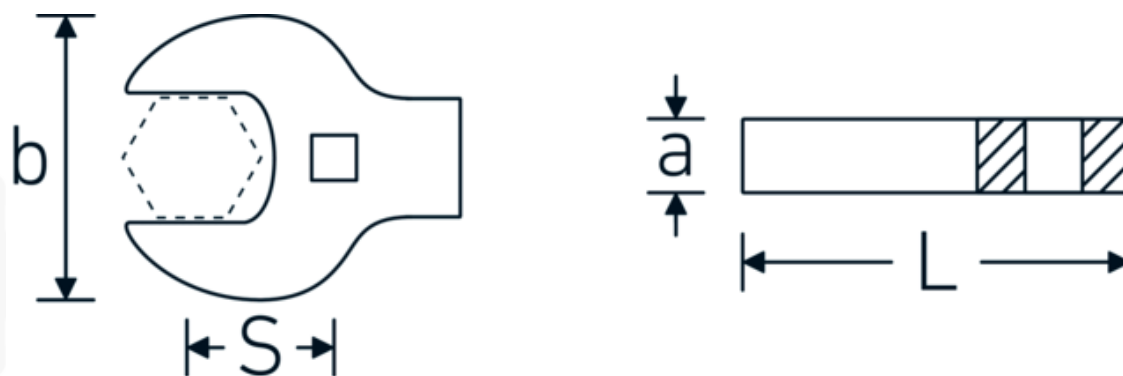

Crowfoot-Schlüssel heavy-duty, zöllig

540a HD

Art.-Nr. 03501074
GTIN 4018754198191
Modell 540A HD SW 2.1/8

Bezeichnung.

1/2 " Crowfoot-Schlüssel heavy-duty SW 2 1/8" L.91,5mm

Eigenschaften.

- für besonders hohe Belastungen, z. B. Edelstahlverschraubungen
- vollständige Nutzung des Schlüsselmauls in Kombination mit Standardknarren oder Drehmomentschlüssel mit festem Vierkant
- verchromt

Technische Zeichnung.

Technische Attribute.

a	16 mm
Antriebsvierkant innen (Zoll)	1/2 "
Breite mm (b)	92,8 mm
Länge mm (L)	91,5 mm
S	54,2 mm
Schlüsselweite [Zoll]	2 1/8 "

Logistikdaten.

Tiefe mm (IFS)	150
Breite mm (IFS)	140
Höhe mm (IFS)	20
WEEE/ElektroG	nicht ear-pflichtig
Länge (verpackt, mm)	150
Breite (verpackt, mm)	140
Höhe (verpackt, mm)	20
Volumen (verpackt, dm3)	0.42 dm3
Art.-Nr.	03501074
Gewicht (brutto, kg)	0,465
Gewicht PAP (kg)	0,000
Gewicht PVC (kg)	0,006
GTIN	4018754198191
Ursprungsland AWR	GERMANY
Ursprungsregion	Nordrhein-Westfalen
Zolltarifnr.	82042000
Packnorm	1
Gewicht (g)	460 g

Varianten.

Art.-Nr.	Modell-Nr. (ERP)	Bezeichnung	GTIN
02501024	540A HD SW 3/8	3/8 " Crowfoot-Schlüssel heavy-duty SW 3/8" L.39mm	4018754285709
02501028	540A HD SW 7/16	3/8 " Crowfoot-Schlüssel heavy-duty SW 7/16" L.40mm	4018754285716
02501032	540A HD SW 1/2	3/8 " Crowfoot-Schlüssel heavy-duty SW 1/2" L.42mm	4018754285723
02501034	540A HD SW 9/16	3/8 " Crowfoot-Schlüssel heavy-duty SW 9/16" L.43,4mm	4018754198078
02501036	540A HD SW 5/8	3/8 " Crowfoot-Schlüssel heavy-duty SW 5/8" L.45mm	4018754198085
02501038	540A HD SW 11/16	3/8 " Crowfoot-Schlüssel heavy-duty SW 11/16" L.47,2mm	4018754198092
02501040	540A HD SW 3/4	3/8 " Crowfoot-Schlüssel heavy-duty SW 3/4" L.49mm	4018754285730
02501042	540A HD SW 13/16	3/8 " Crowfoot-Schlüssel heavy-duty SW 13/16" L.51mm	4018754204359