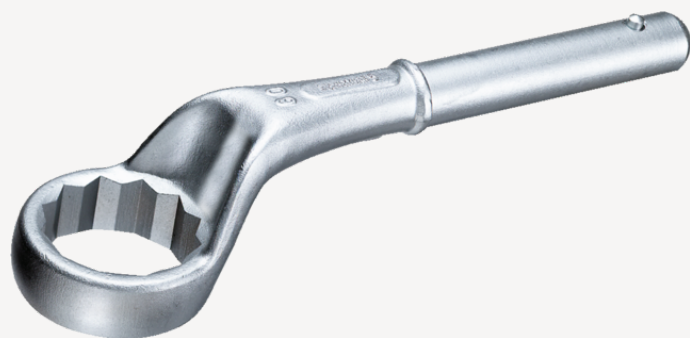

Clé à frapper à oeil

5

Réf. n° 42020030
GTIN 4018754023417
Modèle 5 30

Désignation.

Clé à frapper à oeil Taille 30mm L.200mm

Caractéristiques.

- sans poignées
- Chrome-Alloy-Steel, chromées

Dessin technique.

Attributs techniques.

a	18 mm
Width mm (b)	47 mm
pour réf.	1
Hauteur mm (h)	33,5 mm
L1	200 mm
L2	565 mm
Ouverture 1 [mm]	30 mm

Données logistiques.

Profondeur mm (IFS)	203
Largeur	48
Hauteur mm (IFS)	44
WEEE/ElektroG	nicht ear-pflichtig
Longueur (emballé, mm)	203
Largeur (emballé, mm)	48
Height (packed, mm)	44
Volume (packed, dm3)	0.428736 dm3