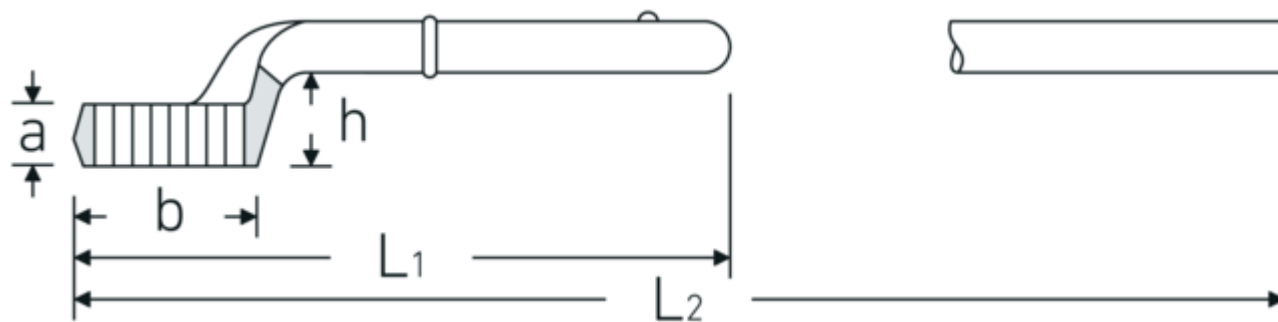

Clé à frapper à oeil

5

Réf. n° 42020030
GTIN 4018754023417
Modèle 5 30

Désignation.

Clé à frapper à oeil Taille 30mm L.200mm

Caractéristiques.

- sans poignées
- Chrome-Alloy-Steel, chromées

Dessin technique.

Attributs techniques.

a	18 mm
Width mm (b)	47 mm
pour réf.	1
Hauteur mm (h)	33,5 mm
L1	200 mm
L2	565 mm
Ouverture 1 [mm]	30 mm

Données logistiques.

Profondeur mm (IFS)	203
Largeur	48
Hauteur mm (IFS)	44
WEEE/ElektroG	nicht ear-pflichtig
Longueur (emballé, mm)	203
Largeur (emballé, mm)	48
Height (packed, mm)	44
Volume (packed, dm3)	0.428736 dm3

Réf. n°	42020030
Poids (brut, kg)	0,525
Poids PAP (kg)	0,000
Poids PVC (kg)	0,000
GTIN	4018754023417
Pays d'origine AWR	GERMANY
Région d'origine	Nordrhein-Westfalen
Customs tariff no.	82041100
Emballage	1
Poids	525 g