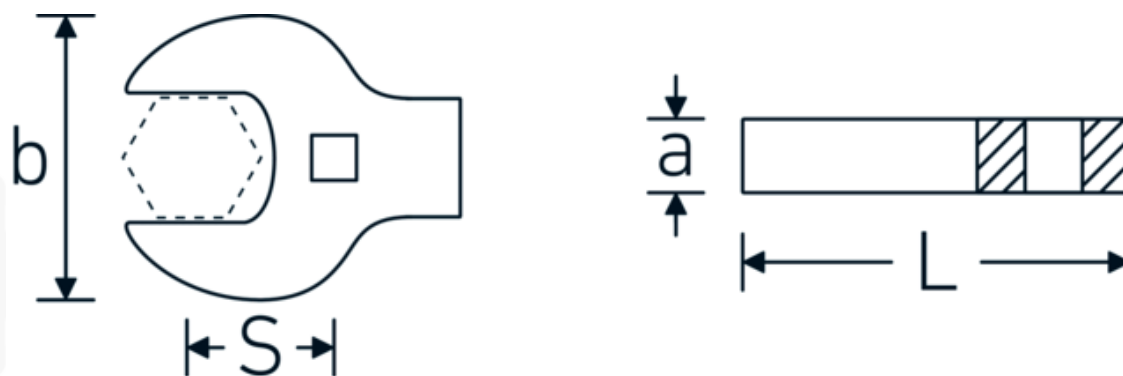

Crowfoot-Schlüssel heavy-duty, zöllig

540a HD

Art.-Nr. 03501076
GTIN 4018754198214
Modell 540A HD SW 2.1/4

Bezeichnung.

1/2 " Crowfoot-Schlüssel heavy-duty SW 2 1/4" L.95mm

Eigenschaften.

- für besonders hohe Belastungen, z. B. Edelstahlverschraubungen
- vollständige Nutzung des Schlüsselmauls in Kombination mit Standardknarren oder Drehmomentschlüssel mit festem Vierkant
- verchromt

Technische Zeichnung.

Technische Attribute.

a	16 mm
Antriebsvierkant innen (Zoll)	1/2 "
Breite mm (b)	99 mm
Länge mm (L)	95 mm
S	56 mm
Schlüsselweite [Zoll]	2 1/4 "

Logistikdaten.

Tiefe mm (IFS)	150
Breite mm (IFS)	145
Höhe mm (IFS)	20
WEEE/ElektroG	nicht ear-pflichtig
Länge (verpackt, mm)	150
Breite (verpackt, mm)	145
Höhe (verpackt, mm)	20
Volumen (verpackt, dm3)	0.435 dm3
Art.-Nr.	03501076
Gewicht (brutto, kg)	0,510
Gewicht PAP (kg)	0,000
Gewicht PVC (kg)	0,005
GTIN	4018754198214
Ursprungsland AWR	GERMANY
Ursprungsregion	Nordrhein-Westfalen
Zolltarifnr.	82042000
Packnorm	1
Gewicht (g)	500 g

Varianten.

Art.-Nr.	Modell-Nr. (ERP)	Bezeichnung	GTIN
02501024	540A HD SW 3/8	3/8 " Crowfoot-Schlüssel heavy-duty SW 3/8" L.39mm	4018754285709
02501028	540A HD SW 7/16	3/8 " Crowfoot-Schlüssel heavy-duty SW 7/16" L.40mm	4018754285716
02501032	540A HD SW 1/2	3/8 " Crowfoot-Schlüssel heavy-duty SW 1/2" L.42mm	4018754285723
02501034	540A HD SW 9/16	3/8 " Crowfoot-Schlüssel heavy-duty SW 9/16" L.43,4mm	4018754198078
02501036	540A HD SW 5/8	3/8 " Crowfoot-Schlüssel heavy-duty SW 5/8" L.45mm	4018754198085
02501038	540A HD SW 11/16	3/8 " Crowfoot-Schlüssel heavy-duty SW 11/16" L.47,2mm	4018754198092
02501040	540A HD SW 3/4	3/8 " Crowfoot-Schlüssel heavy-duty SW 3/4" L.49mm	4018754285730
02501042	540A HD SW 13/16	3/8 " Crowfoot-Schlüssel heavy-duty SW 13/16" L.51mm	4018754204359