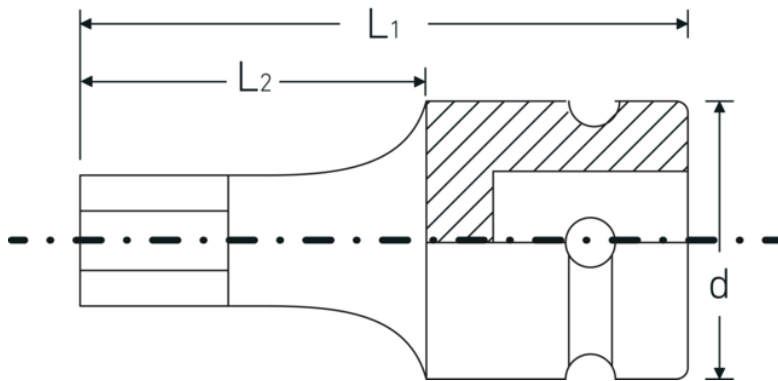

#### Optimierte Funktionalität.

Alle IMPACT-Steckschlüsseinsätze verfügen über eine durchgehende Querbohrung für den Verbindungsstift sowie eine tiefe Rille für den Sicherungs-Gummiring. Der Sicherungsstift wird bei der Anwendung nicht belastet.

#### Hohe Passgenauigkeit.

Die hohe Passgenauigkeit durch enge Toleranzen garantiert eine optimale, spielfreie Übertragung der Kräfte auf den Steckschlüsseinsatz.

## Technische Zeichnung.

## Technische Attribute.

Abtriebsprofil	Sechskant
Abtriebssechskant außen (mm)	5 mm
Antriebsvierkant innen (Zoll)	1/2 "
d	25 mm
L1	40 mm
L2	20 mm