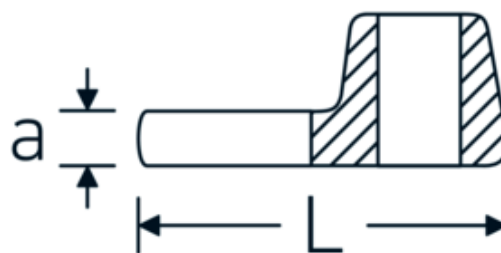

Dessin technique.

Attributs techniques.

a	8 mm
Carré d'entraînement intérieur (pouces)	3/8 "
Width mm (b)	70 mm
Length mm (L)	63 mm
S	37,3 mm

Données logistiques.

Profondeur mm (IFS)	63
Largeur	70
Hauteur mm (IFS)	18
WEEE/ElektroG	nicht ear-pflichtig
Longueur (emballé, mm)	63
Largeur (emballé, mm)	70