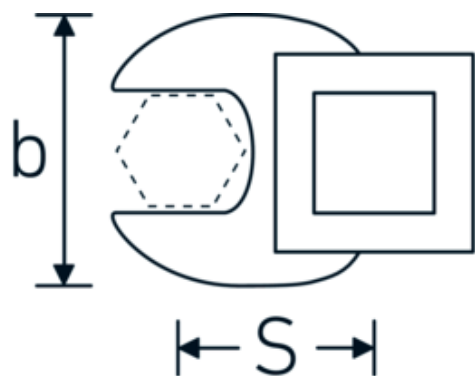

Dessin technique.

Attributs techniques.

a	8 mm
Carré d'entraînement intérieur (pouces)	3/8 "
Width mm (b)	70 mm
Length mm (L)	63 mm
S	37,3 mm

Données logistiques.

Profondeur mm (IFS)	63
Largeur	70
Hauteur mm (IFS)	18
WEEE/ElektroG	nicht ear-pflichtig
Longueur (emballé, mm)	63
Largeur (emballé, mm)	70