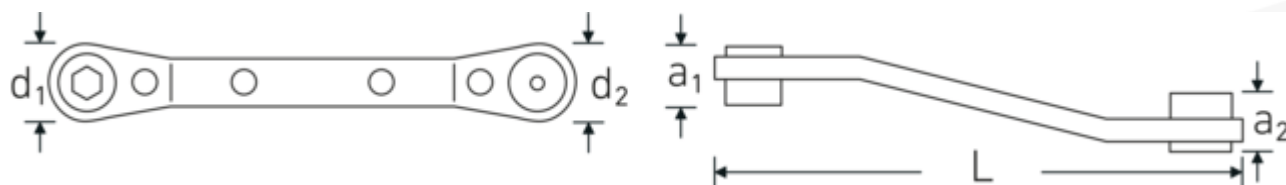

Clé à cliquet à embouts

25B

Réf. n° 41541620
GTIN 4018754094493
Modèle 25 B RATSCHENRINGSCHLUESSEL

Désignation. 1/4 x 5/16 Clé à cliquet à embouts L.138mm

Caractéristiques.

- réversible
- avec six pans creux à aimants pour recevoir les embouts tournevis bits
- coudée
- chromées

Avantages.

réversible

Dessin technique.

Attributs techniques.

a1	15 mm
a2	17 mm
Hexagone d'entraînement intérieur (pouces)	1/4 x 5/16
d1	20 mm

Données logistiques.

Profondeur mm (IFS)	140
Largeur	25
Hauteur mm (IFS)	25
WEEE/ElektroG	nicht ear-pflichtig