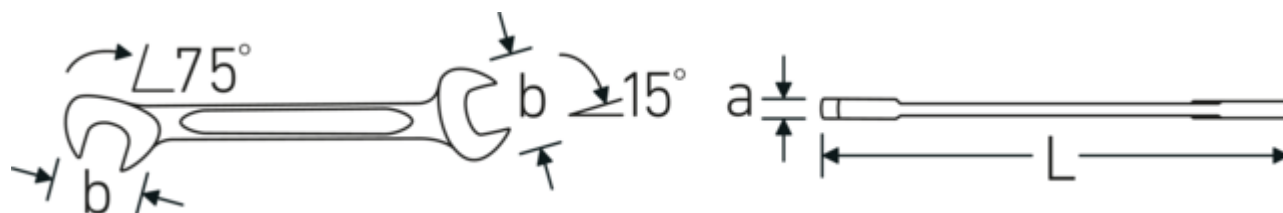

#### Caractéristiques.

- Version droite, position de la mâchoire à 15° et 75°
- construction intelligente stable, mince et légère
- résistance élevée à la flexion grâce au profil en double T
- maniable, surface agréable pour la peau grâce à la finition ronde de STAHLWILLE
- extrêmement résistante, durée de vie exceptionnelle
- forgée dans la matrice, trempée et refroidie dans un bain d'huile
- Chrome-Alloy-Steel, chromé

#### Profil en IPN

Nos clés mixtes et à anneaux sont dotées d'un renforcement supplémentaire au milieu de l'outil. Similaire au principe d'une double poutre en T, cela permet d'obtenir une capacité de charge énorme et une résistance maximale tout en réduisant le poids.

#### Offset Shaft Design

Nos clés sont spécialement conçues avec des renforts supplémentaires dans les zones de charge où la force est la plus importante, à savoir à la jonction entre la mâchoire et la tige, afin d'éviter les déformations.

## Attributs techniques.

a	3 mm
Width mm (b)	28.3 mm
Length mm (L)	131 mm
Angle de la mâchoire	15/75 °
Ouverture 1 [pouces]	1/2 "
Ouverture 2 [pouces]	1/2 "