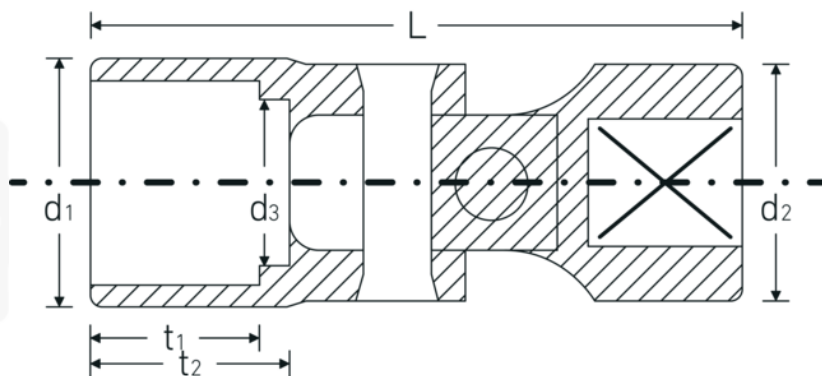

Douilles articulées 3/8", métrique

47

Réf. n° **02040016**
GTIN **4018754002528**
Modèle **47 16**

Désignation. 3/8 " Jeu de douilles articulées Taille 16mm L.51,5mm

Caractéristiques. • acier à hautes performances HPQ®, chromées

Dessin technique.

Attributs techniques.

| | |
|--|-----------------------------|
| Empreinte | Hexagone double AS-drive |
| Carré d'entraînement intérieur (pouces) | 3/8 " |
| d1 | 21,8 mm |
| d2 | 17,5 mm |
| d3 | 15 mm |
| Length mm (L) | 51,5 mm |
| Ouverture [mm] | 16 mm |
| t1 | 14 mm |
| t2 | 17 mm |

Données logistiques.

| | |
|-------------------------------|---------------------|
| Profondeur mm (IFS) | 47 |
| Largeur | 22 |
| Hauteur mm (IFS) | 22 |
| WEEE/ElektroG | nicht ear-pflichtig |
| Longueur (emballé, mm) | 47 |
| Largeur (emballé, mm) | 22 |
| Height (packed, mm) | 22 |
| Volume (packed, dm3) | 0.022748 dm3 |
| Réf. n° | 02040016 |
| Poids (brut, kg) | 0,061 |
| Poids PAP (kg) | 0,000 |
| Poids PVC (kg) | 0,002 |
| GTIN | 4018754002528 |
| Pays d'origine AWR | GERMANY |
| Région d'origine | Nordrhein-Westfalen |
| Customs tariff no. | 82042000 |
| Emballage | 1 |
| Poids | 58 g |