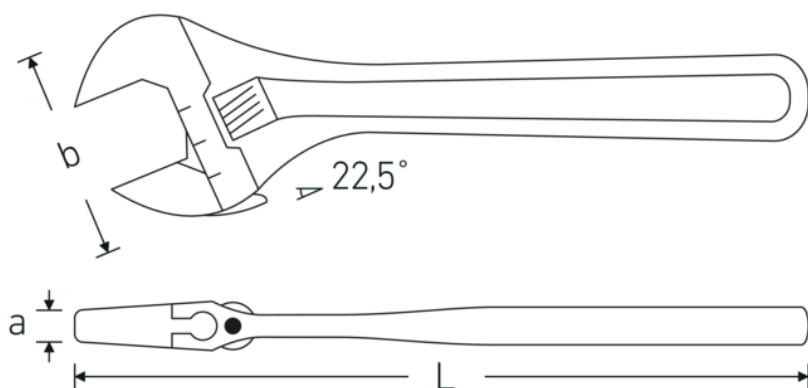

### Bezeichnung.

Einmaulschlüssel verstellbar max.SW 53mm L.462mm

### Eigenschaften.

- linksgängig
- Maulstellung 22,5°
- Chrome Alloy Steel, phosphatiert
- DIN 3117 / ISO 6787 Form B / ASME B 107.100

### Technische Attribute.

a	30 mm
Breite mm (b)	124 mm
DIN	DIN 3117 / ISO 6787 Form B
Gr.	18
Länge mm (L)	462 mm

### Logistikdaten.

Tiefe mm (IFS)	460
Breite mm (IFS)	120
Höhe mm (IFS)	30
WEEE/ElektroG	nicht ear-pflichtig
Länge (verpackt, mm)	461

<b>Legierung</b>	Chrom-Vanadium-Stahl	<b>Breite (verpackt, mm)</b>	121
<b>Oberfläche</b>	phosphahtiert	<b>Höhe (verpackt, mm)</b>	31
<b>Schlüsselweite max.</b>	53 mm	<b>Volumen (verpackt, dm3)</b>	1.729211 dm3
		<b>Art.-Nr.</b>	40260118
		<b>Gewicht (brutto, kg)</b>	1,975
		<b>Gewicht PAP (kg)</b>	0,000
		<b>Gewicht PVC (kg)</b>	0,020
		<b>GTIN</b>	4018754299621
		<b>Ursprungsland AWR</b>	SPAIN
		<b>Ursprungsregion</b>	Ausländischer Ursprung
		<b>Zolltarifnr.</b>	82041200
		<b>Packnorm</b>	1
		<b>Gewicht (g)</b>	2040 g