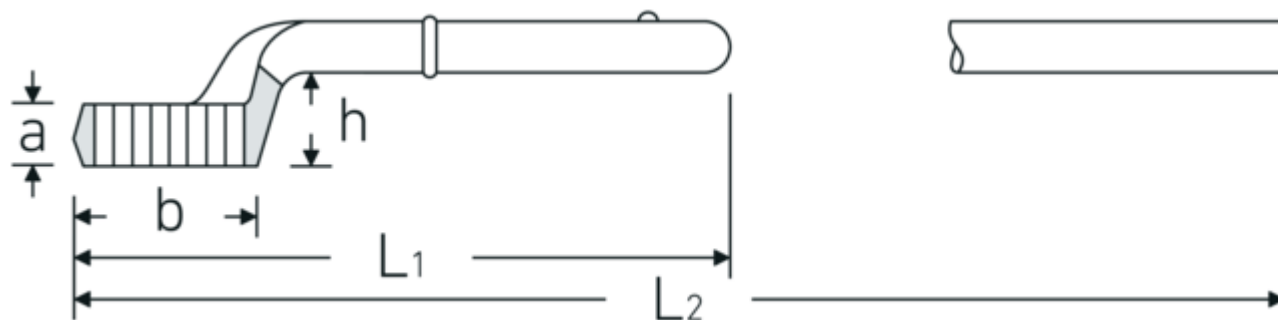

Clé à frapper à oeil

5

Réf. n° 42020038
GTIN 4018754023479
Modèle 5 38

Désignation.

Clé à frapper à oeil Taille 38mm L.250mm

Caractéristiques.

- sans poignées
- Chrome-Alloy-Steel, chromées

Dessin technique.

Attributs techniques.

a	21 mm
Width mm (b)	56 mm
pour réf.	2
Hauteur mm (h)	37,5 mm
L1	250 mm
L2	740 mm
Ouverture 1 [mm]	38 mm

Données logistiques.

Profondeur mm (IFS)	253
Largeur	56
Hauteur mm (IFS)	55
WEEE/ElektroG	nicht ear-pflichtig
Longueur (emballé, mm)	253
Largeur (emballé, mm)	56
Height (packed, mm)	55
Volume (packed, dm3)	0.77924 dm3

Réf. n°	42020038
Poids (brut, kg)	0,810
Poids PAP (kg)	0,000
Poids PVC (kg)	0,000
GTIN	4018754023479
Pays d'origine AWR	GERMANY
Région d'origine	Nordrhein-Westfalen
Customs tariff no.	82041100
Emballage	1
Poids	810 g