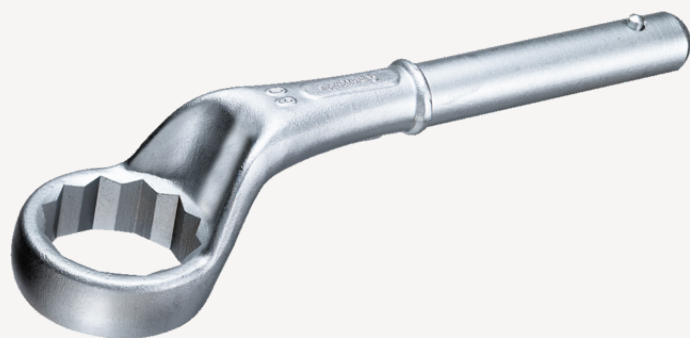

Clé à frapper à oeil

5

Réf. n° 42020038
GTIN 4018754023479
Modèle 5 38

Désignation.

Clé à frapper à oeil Taille 38mm L.250mm

Caractéristiques.

- sans poignées
- Chrome-Alloy-Steel, chromées

Dessin technique.

Attributs techniques.

a	21 mm
Width mm (b)	56 mm
pour réf.	2
Hauteur mm (h)	37,5 mm
L1	250 mm
L2	740 mm
Ouverture 1 [mm]	38 mm

Données logistiques.

Profondeur mm (IFS)	253
Largeur	56
Hauteur mm (IFS)	55
WEEE/ElektroG	nicht ear-pflichtig
Longueur (emballé, mm)	253
Largeur (emballé, mm)	56
Height (packed, mm)	55
Volume (packed, dm3)	0.77924 dm3