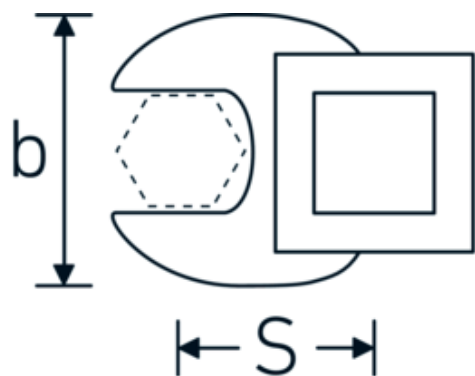

Dessin technique.

Attributs techniques.

a	8 mm
Carré d'entraînement intérieur (pouces)	3/8 "
Width mm (b)	57 mm
Length mm (L)	53 mm
S	30,5 mm

Données logistiques.

Profondeur mm (IFS)	55
Largeur	55
Hauteur mm (IFS)	15
WEEE/ElektroG	nicht ear-pflichtig
Longueur (emballé, mm)	55
Largeur (emballé, mm)	55