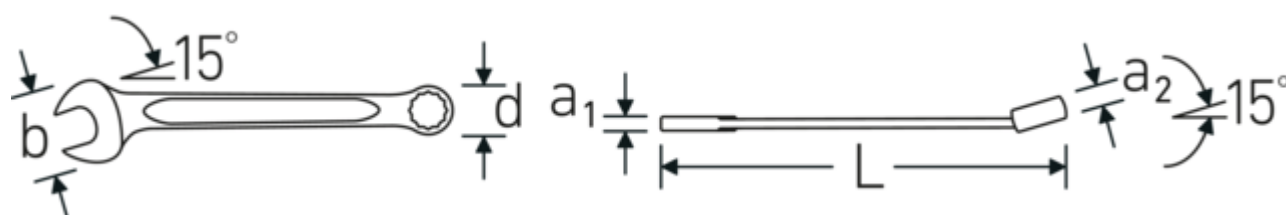

Bagues à paroi mince

Le diamètre mince de nos bagues facilite le travail dans les espaces confinés. Les côtés de la bague sont plus hauts que les écrous standard, ce qui évite les blocages.

Offset Shaft Design

Dessin technique.

Attributs techniques.

a1	8,9 mm
a2	16 mm
Width mm (b)	64 mm
d	41,4 mm
DIN	DIN 3113 Form A / ISO 7738 Form A
Length mm (L)	330 mm
Angle de la mâchoire	15 °
Ring position	15 °
Ouverture 1 [pouces]	1 1/8 "
Ouverture 2 [pouces]	1 1/8 "