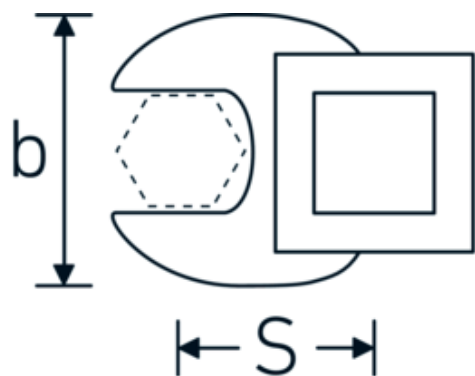

Dessin technique.

Attributs techniques.

a	8 mm
Carré d'entraînement intérieur (pouces)	3/8 "
Width mm (b)	60 mm
Length mm (L)	54,5 mm
S	32,3 mm

Données logistiques.

Profondeur mm (IFS)	55
Largeur	59
Hauteur mm (IFS)	18
WEEE/ElektroG	nicht ear-pflichtig
Longueur (emballé, mm)	55
Largeur (emballé, mm)	59