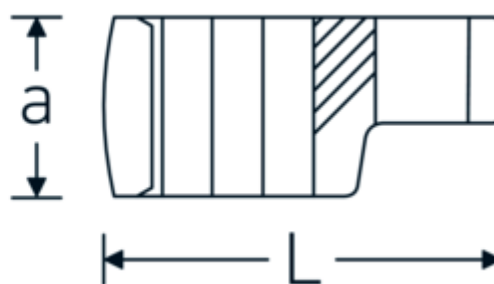

Dessin technique.

Attributs techniques.

a	21,4 mm
Carré d'entraînement intérieur (pouces)	3/8 "
Width mm (b)	40 mm
Length mm (L)	52,8 mm
S	28,2 mm
Ouverture [mm]	27 mm

Données logistiques.

Profondeur mm (IFS)	59
Largeur	43
Hauteur mm (IFS)	22
WEEE/ElektroG	nicht ear-pflichtig
Longueur (emballé, mm)	60
Largeur (emballé, mm)	44