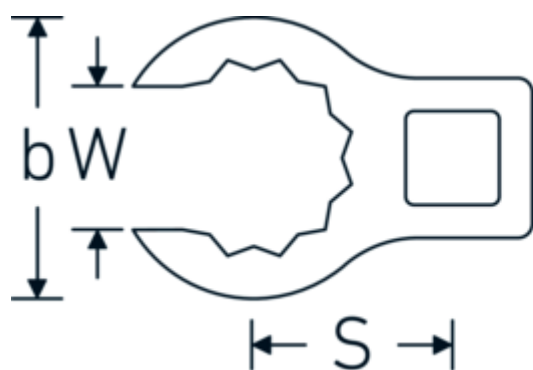

Dessin technique.

Attributs techniques.

a	21,4 mm
Carré d'entraînement intérieur (pouces)	3/8 "
Width mm (b)	40 mm
Length mm (L)	52,8 mm
S	28,2 mm
Ouverture [mm]	27 mm

Données logistiques.

Profondeur mm (IFS)	59
Largeur	43
Hauteur mm (IFS)	22
WEEE/ElektroG	nicht ear-pflichtig
Longueur (emballé, mm)	60
Largeur (emballé, mm)	44