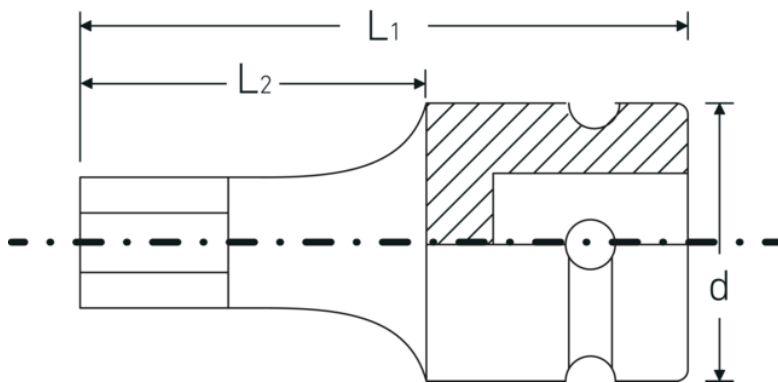

IMPACT INHEX-Einsätze 1/2"

54IMP

Art.-Nr. 23050006
GTIN 4018754233809
Modell 54 IMP 6

Bezeichnung.

IMPACT-Schraubendrehereinsatz 1/2 " 6 mm L.40mm

Eigenschaften.

- für Innensechskantschrauben
- 1/2" Innenvierkant-Antrieb
- Chrome Alloy Steel, brüniert

Produkt-Highlights.

Optimierte Funktionalität.

Alle IMPACT-Steckschlüsseinsätze verfügen über eine durchgehende Querbohrung für den Verbindungsstift sowie eine tiefe Rille für den Sicherungs-Gummiring. Der Sicherungsstift wird bei der Anwendung nicht belastet.

Hohe Passgenauigkeit.

Die hohe Passgenauigkeit durch enge Toleranzen garantiert eine optimale, spielfreie Übertragung der Kräfte auf den Steckschlüsseinsatz.

Technische Zeichnung.

Technische Attribute.

Abtriebsprofil	Sechskant
Abtriebssechskant außen (mm)	6 mm
Antriebsvierkant innen (Zoll)	1/2 "
d	25 mm
L1	40 mm
L2	20 mm

Logistikdaten.

Tiefe mm (IFS)	38
Breite mm (IFS)	25
Höhe mm (IFS)	25
WEEE/ElektroG	nicht ear-pflichtig
Länge (verpackt, mm)	135
Breite (verpackt, mm)	26
Höhe (verpackt, mm)	26
Volumen (verpackt, dm3)	0.09126 dm3
Art.-Nr.	23050006
Gewicht (brutto, kg)	0,294
Gewicht PAP (kg)	0,000
Gewicht PVC (kg)	0,006
GTIN	4018754233809
Ursprungsland AWR	TAIWAN, PROVINCE OF CHINA
Ursprungsregion	Ausländischer Ursprung
Zolltarifnr.	82042000
Packnorm	5
Gewicht (g)	59 g