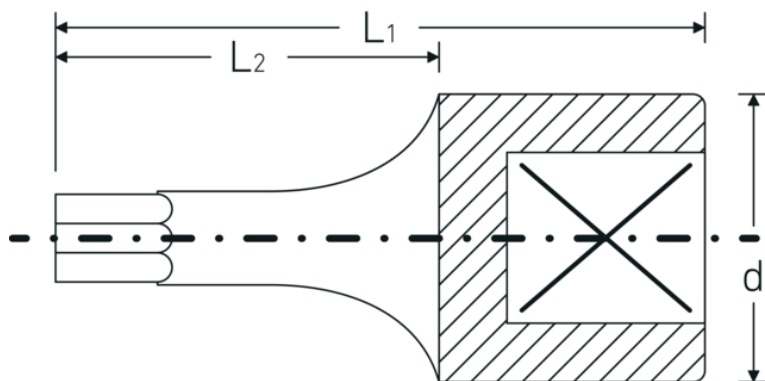

## TORX® Schraubendrehereinsätze 1/4"

44KTX

Art.-Nr. 01350030  
GTIN 4018754001194  
Modell 44 KTX T 30  
**SCHRAUBENDREHEREINSATZ 1/4  
ZOLL**

**Bezeichnung.** 1/4 " Schraubendrehereinsatz L.28mm

**Eigenschaften.**

- für Innen-TORX® Schrauben
- 1/4" Innenvierkant-Antrieb
- Chrome Alloy Steel, verchromt

### Technische Zeichnung.

### Technische Attribute.

Abtriebsprofil	TORX®
Antriebsvierkant innen (Zoll)	1/4 "
d	11,6 mm
Größe Abtriebsprofil	T30
L1	28 mm
L2	16 mm