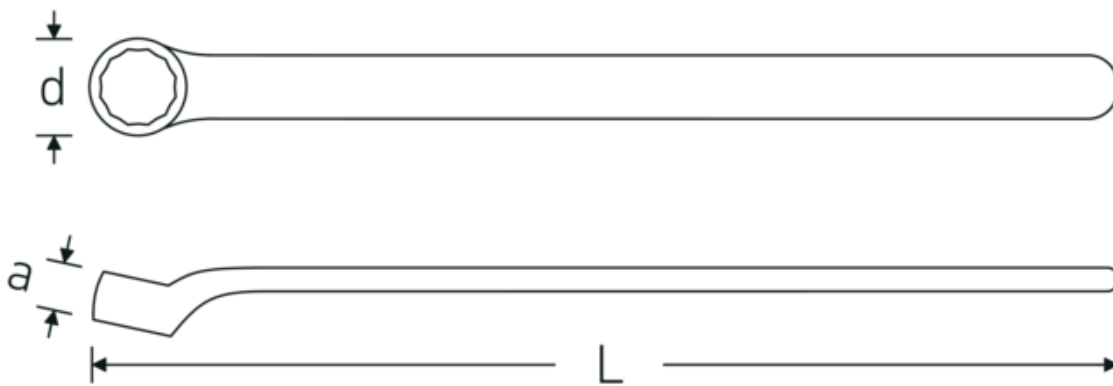

VDE-Einringschlüssel

12161 VDE

Art.-Nr. 44190014
GTIN 4018754254040
Modell 12161 VDE 14

Bezeichnung. VDE-Einringschlüssel SW 14mm

- Eigenschaften.**
- **metrische** Schlüsselweiten
 - Doppelsechskant mit AS-Drive-Profil
 - VDE-isoliert bis 1.000 V
 - schutzisoliert nach IEC 60900-AC 1.000 V / DC 1.500 V
 - Chrome Alloy Steel, verchromt

Technologien und Leistungsmerkmale.

Anti-Slip-Drive

Das AS-Drive-Profil ermöglicht hohe Kraftübertragungen auf die Flanken von Schrauben und Muttern, ohne diese zu beschädigen. Damit wird das Abrunden des Schraubenkopfes verhindert.

Dünnwandige Ringe

Die geringe Wandstärke unserer Ringe erleichtert das Arbeiten an schwer zugänglichen Schraubstellen. Die Ringseiten sind höher als bei genormten Muttern, was ein Festklemmen ausschließt.

Technische Zeichnung.

Technische Attribute.

a	15 mm
d	25,1 mm
DIN	DIN EN 60900
Länge mm (L)	184,1 mm
Schlüsselweite 1 [mm]	14 mm

Logistikdaten.

Tiefe mm (IFS)	180
Breite mm (IFS)	24
Höhe mm (IFS)	12
WEEE/ElektroG	nicht ear-pflichtig
Länge (verpackt, mm)	182
Breite (verpackt, mm)	25
Höhe (verpackt, mm)	13
Volumen (verpackt, dm3)	0.05915 dm3
Art.-Nr.	44190014
Gewicht (brutto, kg)	0,088
Gewicht PAP (kg)	0,000
Gewicht PVC (kg)	0,004
GTIN	4018754254040
Ursprungsland AWR	GERMANY
Ursprungsregion	Nordrhein-Westfalen
Zolltarifnr.	82041100
Packnorm	1
Gewicht (g)	82 g