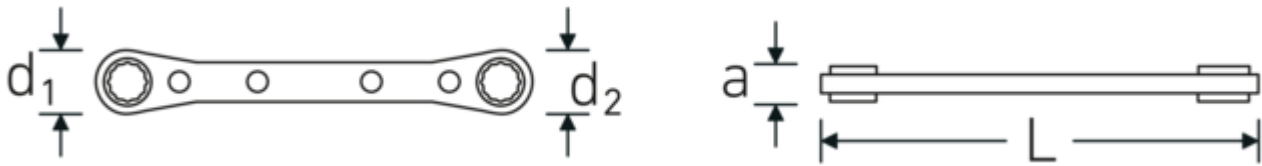

Technische Zeichnung.

Technische Attribute.

Anzahl Werkzeuge	7 St.
Bereich	1/4x5/16- 13/16x15/16
Inhalt	1/4 x 5/16; 5/16 x 11/32; 3/8 x 7/16; 1/2 x 9/16; 5/8 x 11/16; 3/4 x 7/8; 13/16 x 15/16 "
Oberfläche	verchromt
Modell-Nr.	25a/7N

Logistikdaten.

Tiefe mm (IFS)	312
Breite mm (IFS)	60
Höhe mm (IFS)	60
WEEE/ElektroG	nicht ear-pflichtig
Länge (verpackt, mm)	310
Breite (verpackt, mm)	110
Höhe (verpackt, mm)	55
Volumen (verpackt, dm3)	1.8755 dm3
Art.-Nr.	96415601
Gewicht (brutto, kg)	1,400
Gewicht PAP (kg)	0,000
Gewicht PVC (kg)	0,000
GTIN	4018754164585
Ursprungsland AWR	GERMANY
Ursprungsregion	Nordrhein-Westfalen
Zolltarifnr.	82041100
Packnorm	1
Gewicht (g)	1271 g

Varianten.

Art.-Nr.	Modell-Nr. (ERP)	Bezeichnung	GTIN
96415602	25a/4	Doppelringratschenschlüssel-Satz 25a/4 3/8x7/16- 3/4x7/8 4 St.	4018754164592
96415601	25a/7	Doppelringratschenschlüssel-Satz 25a/7 1/4x5/16- 13/16x15/16 7 St.	4018754164585