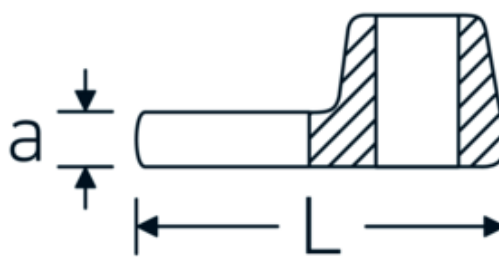

Crowfoot-Schlüssel, metrisch

540

Art.-Nr. 01200008
GTIN 4018754149117
Modell 540 8

Bezeichnung. 1/4 " Crowfoot-Schlüssel SW 8mm L.25,5mm

Eigenschaften. • Chrome Alloy Steel, verchromt

Technische Zeichnung.

Technische Attribute.

a	6,3 mm
Antriebsvierkant innen (Zoll)	1/4 "
Breite mm (b)	19,8 mm
Länge mm (L)	25,5 mm
S	14,6 mm
Schlüsselweite [mm]	8 mm

Logistikdaten.

Tiefe mm (IFS)	25
Breite mm (IFS)	19
Höhe mm (IFS)	10
WEEE/ElektroG	nicht ear-pflichtig
Länge (verpackt, mm)	30
Breite (verpackt, mm)	25
Höhe (verpackt, mm)	12