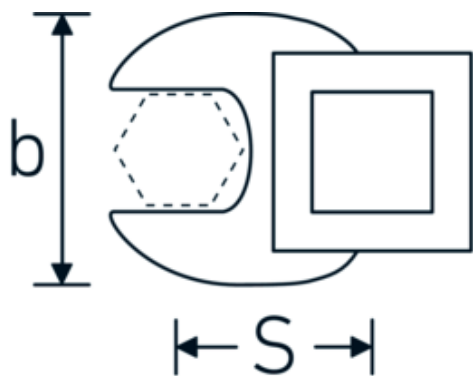

Crowfoot-Schlüssel, metrisch

540

Art.-Nr. 01200008
GTIN 4018754149117
Modell 540 8

Bezeichnung. 1/4 " Crowfoot-Schlüssel SW 8mm L.25,5mm

Eigenschaften. • Chrome Alloy Steel, verchromt

Technische Zeichnung.

Technische Attribute.

a	6,3 mm
Antriebsvierkant innen (Zoll)	1/4 "
Breite mm (b)	19,8 mm
Länge mm (L)	25,5 mm
S	14,6 mm
Schlüsselweite [mm]	8 mm

Logistikdaten.

Tiefe mm (IFS)	25
Breite mm (IFS)	19
Höhe mm (IFS)	10
WEEE/ElektroG	nicht ear-pflichtig
Länge (verpackt, mm)	30
Breite (verpackt, mm)	25
Höhe (verpackt, mm)	12