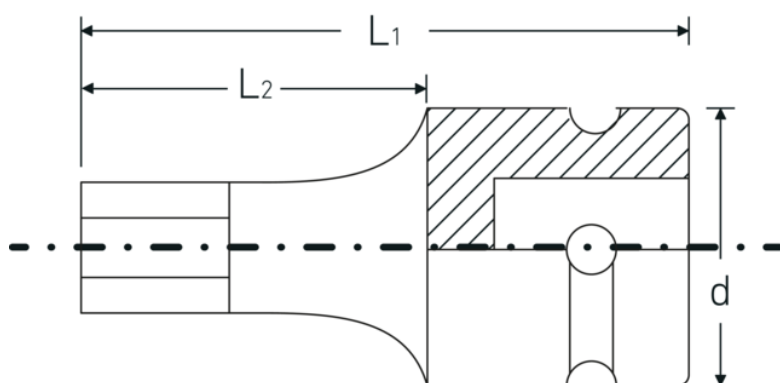

### Fonctionnalité optimisée.

Toutes les douilles IMPACT possèdent un trou de part en part pour la tige de liaison ainsi qu'une gorge profonde pour la bague de sécurité en caoutchouc. La tige de sûreté n'est pas sous contrainte durant l'application.

### Grande précision d'ajustement.

La grande précision d'ajustement due à des tolérances extrêmement étroites garantit une transmission sans jeu de la force de la visseuse à choc sur la douille et une action nettement meilleure.

## Dessin technique.

## Attributs techniques.

Empreinte	6 pans
Hexagone de sortie extérieur (mm)	12 mm
Carré d'entraînement intérieur (pouces)	1/2 "
d	25 mm
L1	40 mm
L2	20 mm