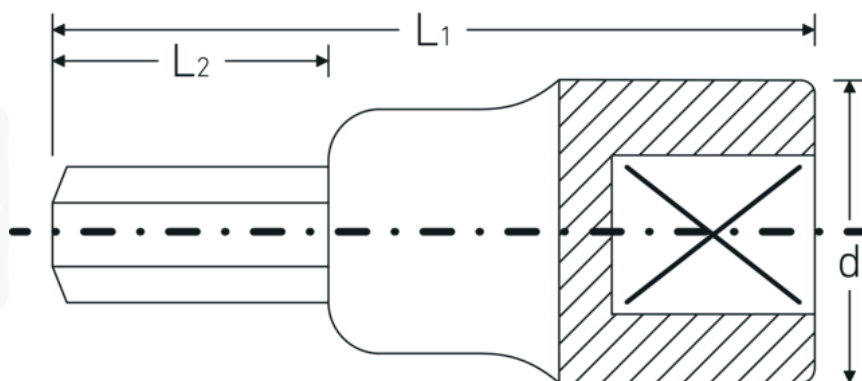

### Dessin technique.

## Attributs techniques.

Empreinte	Hexagone
Hexagone de sortie extérieur (mm)	10 mm
Carré d'entraînement intérieur (pouces)	1/2 "
d	22,7 mm
DIN	DIN 7422
L1	60 mm
L2	22 mm