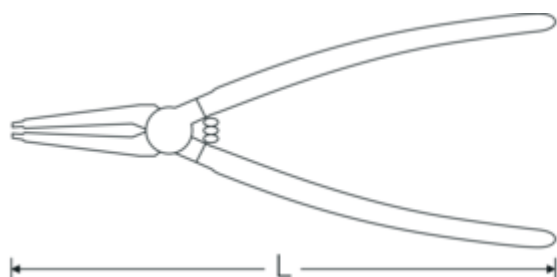

Pinces pour circlips extérieurs

6546

Réf. n° **65464111**
 GTIN **4018754333738**
 Modèle **6546 SICHERUNGSRINGZANGE
 90° VERCHR., KAR. GRIFF A 11**

Désignation.

Pince à circlips p.bagues extérieures Dim. A11 compatible avec 10-25 mm

Caractéristiques.

- DIN 5254 B
- Pince à circlips avec mâchoires coudées à 90°
- pour saisir, insérer et retirer les bagues extérieures sur les arbres ou les axes
- forgée dans la matrice
- pointes cylindriques de précision
- avec ressort de fermeture

Avantages.

DIN 5254 B

Dessin technique.

Attributs techniques.

DIN **DIN 5254 B**

Données logistiques.

Profondeur mm (IFS) **135**

pour circlips	10-25 mm	Largeur	70
Dim.	A11	Hauteur mm (IFS)	22
Branches	chromé, quadrillé	WEEE/ElektroG	nicht ear-pflichtig
Tête	chromée	Longueur (emballé, mm)	180
Length mm (L)	125 mm	Largeur (emballé, mm)	85
Diamètre de pointe [mm]	1,3 mm	Height (packed, mm)	23
		Volume (packed, dm3)	0.3519 dm3
		Réf. n°	65464111
		Poids (brut, kg)	0,084
		Poids PAP (kg)	0,000
		Poids PVC (kg)	0,002
		GTIN	4018754333738
		Pays d'origine AWR	VIET NAM
		Région d'origine	Ausländischer Ursprung
		Customs tariff no.	82032000
		Emballage	1
		Poids	95 g