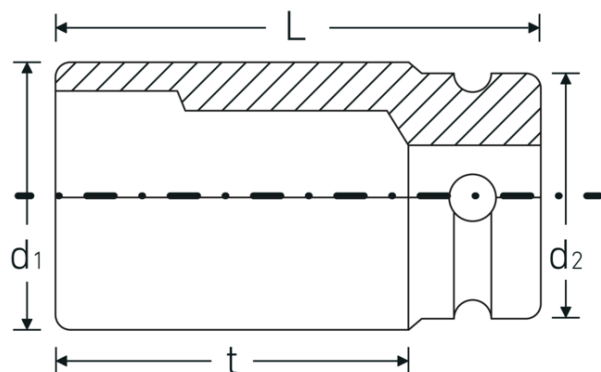

### Fonctionnalité optimisée.

Toutes les douilles IMPACT possèdent un trou de part en part pour la tige de liaison ainsi qu'une gorge profonde pour la bague de sécurité en caoutchouc. La tige de sûreté n'est pas sous contrainte durant l'application.

## Dessin technique.