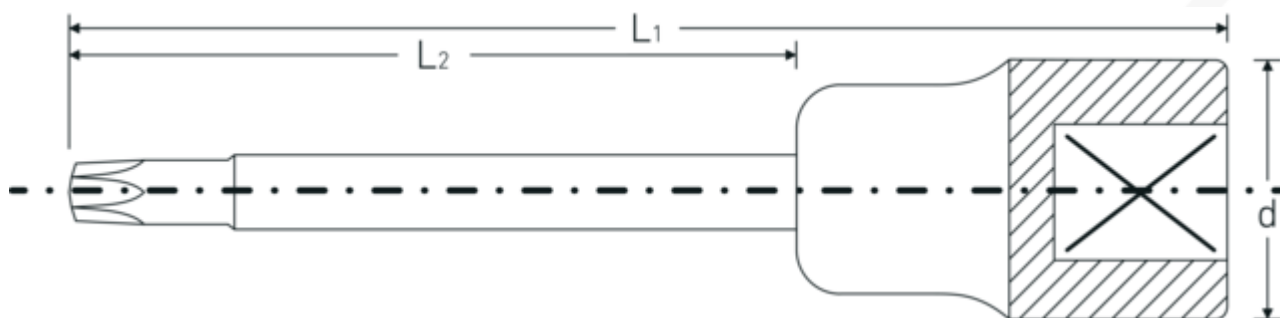

TORX® Schraubendrehereinsätze 1/2", extra lang

1054TX/2054TX

Art.-Nr. 03131070
GTIN 4018754006786
Modell 1054 TX T 70

Bezeichnung. 1/2 " Schraubendrehereinsatz L.107mm

Eigenschaften.

- extra lange Ausführung
- für Innen-TORX® Schrauben
- 1/2" Innenvierkant-Antrieb
- Chrome Alloy Steel, verchromt

Technische Zeichnung.

Technische Attribute.

| | |
|-------------------------------|---------|
| Abtriebsprofil | TORX® |
| Antriebsvierkant innen (Zoll) | 1/2 " |
| d | 23,7 mm |
| Größe Abtriebsprofil | T70 |
| L1 | 107 mm |
| L2 | 67 mm |