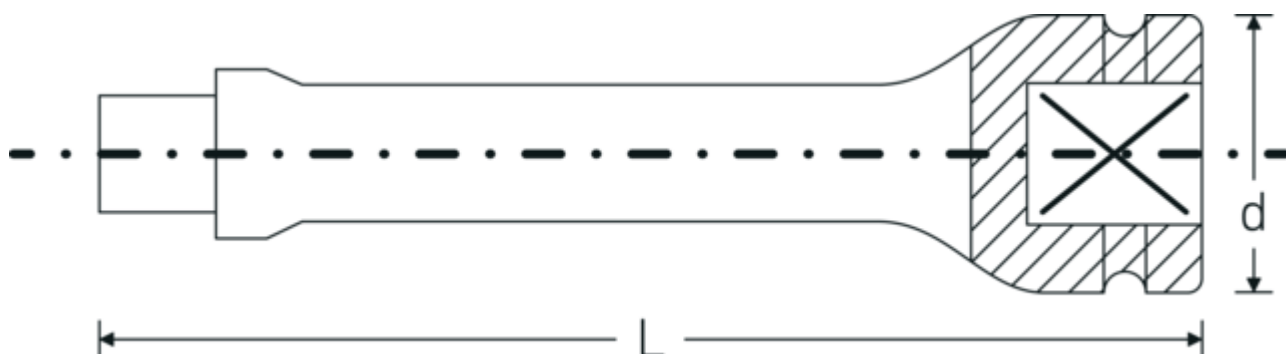

Rallonges IMPACT 3/4"

560IMP

Réf. n° **35010003**
 GTIN **4018754017348**
 Modèle **560/13 IMP**

Désignation. Rallonge 3/4 " L.330mm

Dessin technique.

Attributs techniques.

Carré de sortie extérieur (pouces)	3/4
Carré d'entraînement intérieur (pouces)	3/4 "
d	44 mm
Dim.	13
Length mm (L)	330 mm

Données logistiques.

Profondeur mm (IFS)	332
Largeur	45
Hauteur mm (IFS)	45
WEEE/ElektroG	nicht ear-pflichtig
Longueur (emballé, mm)	332
Largeur (emballé, mm)	100
Height (packed, mm)	80
Volume (packed, dm3)	2.656 dm3
Réf. n°	35010003
Poids (brut, kg)	6,525

Poids PAP (kg)	0,000
Poids PVC (kg)	0,000
GTIN	4018754017348
Pays d'origine AWR	GERMANY
Région d'origine	Nordrhein-Westfalen
Customs tariff no.	82042000
Emballage	5
Poids	1305 g

Variantes.

Réf. n°	Model no. (ERP)	Désignation de l'article (Autom.)	GTIN
35010001	560/7 IMP	Rallonge 3/4 " L.180mm	4018754017324
35010002	560/10 IMP	Rallonge 3/4 " L.250mm	4018754017331
35010003	560/13 IMP	Rallonge 3/4 " L.330mm	4018754017348